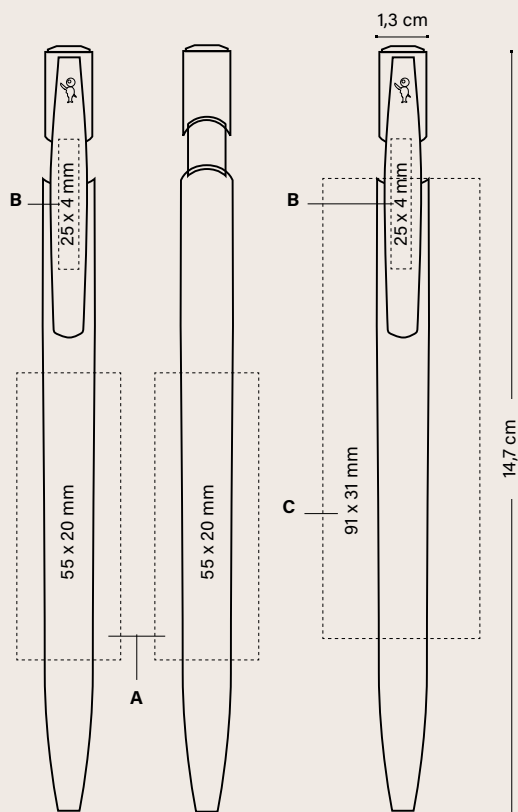

Personalizzazione:

**BIC® MEDIA CLIC BGUARD™
ANTIBACTERIAL**

1026: logo antibacterial
1027: logo SARS-CoV-2

A **SP**: max. 2 col.
B **SP**: max. 1 col.
C **DG**: full-colour

MOQ 500 pz.

	Prezzo (€)			
BIC® MEDIA CLIC BGUARD™ ANTIBACTERIAL	500-999	1000-2499	2500-4999	5000
1026/1027				
SP	0,72	0,64	0,60	0,55
DG	0,95	0,88	0,82	0,77

Costo di stampa aggiuntivo per colore e posizione

SP	0,14	0,14	0,14	0,13

I prezzi includono una stampa in una posizione secondo la tecnica specificata.

CONFEZIONI SPECIALI OPZIONALI

+ INFO PAG. 222-227

IMBALLAGGIO ESTERNO

500 ± 4,1 KG

MARCATURA

COLORI
PERSONALIZZATI

PRODOTTO E STAMPATO
NEGLI STABILIMENTI BIC

PRODOTTO
IN SPAGNA

CONFORMITÀ
NORMATIVA

100%
RICICLABILE

100% ELETTRICITÀ
DA FONTI RINNOVABILI

BASSO IMPATTO
AMBIENTALE

**MODALITÀ
DI SCRITTURA**

PENNA A SFERA M

**TECNICHE
DI STAMPA**

SP
SERIGRAFIA

DG
DIGITALE

Vedere pagina 233 per una spiegazione dettagliata delle icone.