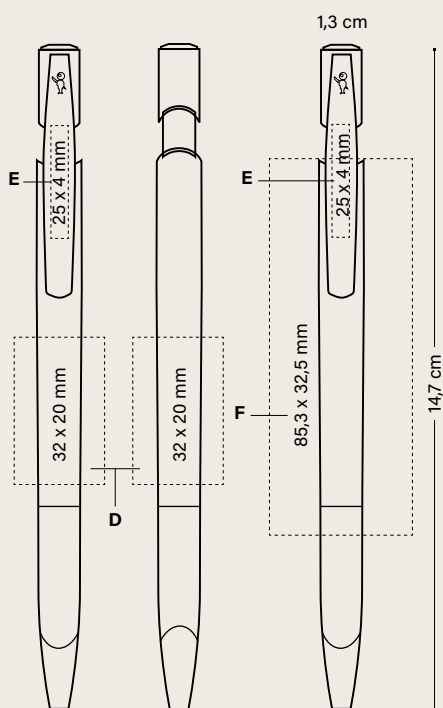

1020 Penna a sfera eColutions® 1E20 Penna a sfera
1021 Portamine eColutions® 1E21 Portamine
D SP: max. 4 col.
E SP: max. 2 col.
F DG: full-colour
MOQ 500 pz.

Prezzo (€)

BIC® MEDIA CLIC GRIP	500-999	1000-2499	2500-4999	5000
1020 / eColutions® 1E20 (Penne)				
SP	0,90	0,84	0,79	0,73
DG	1,12	1,05	0,98	0,92
1021 / eColutions® 1E21 (Portamine)				
SP	1,03	0,96	0,90	0,84
DG	1,26	1,17	1,09	1,04