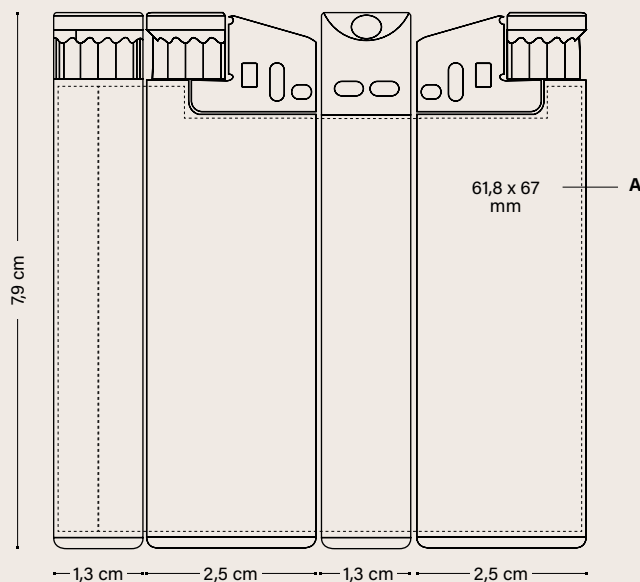

Personalizzazione

ACCENDINO BIC® J38 DIGITAL

2452

A DG: full-colour

MOQ 600 pz.

	Prezzo (€)				
ACCENDINO BIC® J38 DIGITAL	300-599	600-1199	1200-2999	3000-5099	5100
2452					
DG	-	2,18	2,08	1,98	1,88

Costo aggiuntivo per finiture digitali

						Quantità minima		
BR	MT	Brilliant o Matt	Gratuito			600 pz.		
	H	Holographic	-	0,27	0,27	0,24	0,19	600 pz.
	P	Puffy	-	-	-	0,24	0,19	3.000 pz.
	M	Metallic	①					50.000 pz.
	UV	UV	-	-	-	0,24	0,19	3.000 pz.
	SA	Sandy	-	-	-	0,24	0,19	3.000 pz.
	PG	Puffy Glitter	-	-	-	0,24	0,19	3.000 pz.

I prezzi includono stampa digitale sul corpo.

① Prezzo su richiesta.

IMBALLAGGIO

IMBALLAGGIO STANDARD:
EN BARQUETA DE 50 U.

100% riciclata!

IMBALLAGGIO ESTERNO

600 ± 13,2 KG

FSC E CARTONE
RICICLABILE

MARCATURA

PRODOTTO E STAMPATO
NEGLI STABILIMENTI BIC

PRODOTTO
IN SPAGNA

CONFORMITÀ
NORMATIVA

FINO A 1.800

100 % ELETTRICITÀ
DA FONTI RINNOVABILI

BASSO IMPATTO
AMBIENTALE

TECNICHE DI STAMPA

DIGITALE

Vedere pagina 233 per una spiegazione dettagliata delle icone.