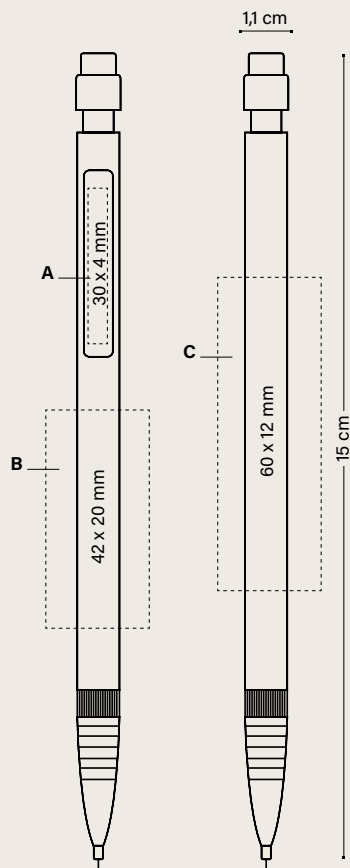

Personalizzazione

BIC® MATIC®
1120
ecolutions® 1E40

BIC® MATIC® QUARTZ

1121
A SP: max. 1 col.
(Non disponibile per
BIC® Matic® Quartz)
B/C SP: max. 2 col.

MOQ 500 pz.

	500-999	1000-2499	2500-4999	5000
BIC® MATIC®				Prezzo (€)
1120/ ecolutions® 1E40				
SP	0,82	0,77	0,71	0,67
1121				
SP	0,89	0,82	0,77	0,72
Costo di stampa aggiuntivo per colore e posizione				
SP	0,14	0,14	0,14	0,13

I prezzi includono serigrafia ad un colore in una posizione.

CONFEZIONI SPECIALI OPZIONALI

PLASTIC
POUCH

+ INFO PAG. 222-227

IMBALLAGGIO ESTERNO

500 ± 3,1 KG

MARCATURA

PRODOTTO E STAMPATO
NEGLI STABILIMENTI BIC

PRODOTTO IN FRANCIA

CONFORMITÀ
NORMATIVA

ecolutions®

IMBALLAGGI
FARMACEUTICI

100%
RECICLABILE

BASSO IMPATTO
AMBIENTALE

SCRITTURA PIÙ
DELICATA E SCURA

FACILE DA USARE E
DA CANCELLARE

2 MINE DI 9 CM

**MODALITÀ
DI SCRITTURA**

PORTAMINE MP
Ø 0,7 MM

**TECNICHE DI
STAMPA**

SP
SERIGRAFIA

Vedere pagina 233 per una spiegazione dettagliata delle icone.