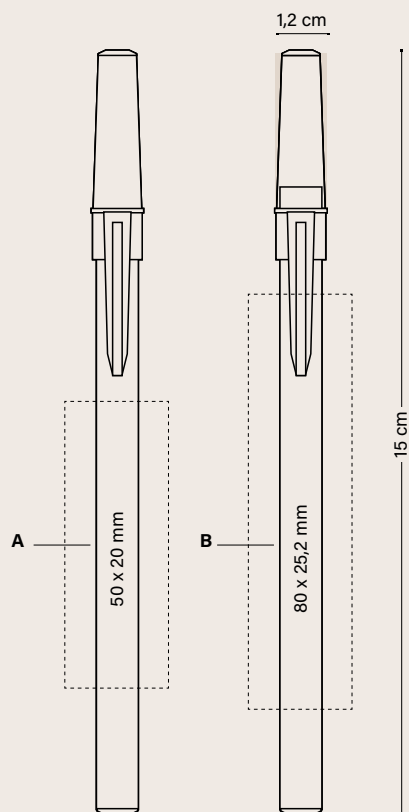

Personalizzazione

**BIC® ROUND STIC®
BGUARD™ ANTIBACTERIAL**

1011

A SP: max. 2 col.

B DG: full-colour

MOQ 500 pz.

	Prezzo (€)			
BIC® ROUND STIC® BGUARD™ ANTIBACTERIAL	500-999	1000-2499	2500-4999	5000
1011				
SP	0,61	0,58	0,53	0,50
DG	0,83	0,79	0,73	0,69

Costo di stampa aggiuntivo per colore e posizione

SP	0,14	0,14	0,14	0,13

I prezzi includono una stampa in una posizione secondo la tecnica specificata.

CONFEZIONI SPECIALI OPZIONALI

PLASTIC
POUCH

+ INFO PAG. 222-227

IMBALLAGGIO ESTERNO

500 ± 2,5 KG

MARCATURA

COLORI
PERSONALIZZATI

PRODOTTO E STAMPATO
NEGLI STABILIMENTI BIC

PRODOTTO
IN SPAGNA

CONFORMITÀ
NORMATIVA

RICICLABILE

100% ELETTRICITÀ
DA FONTI RINNOVABILI

BASSO IMPATTO
AMBIENTALE

**MODALITÀ
DI SCRITTURA**

PENNA A SFERA M

**TECNICHE
DI STAMPA**

SERIGRAFIA

DIGITALE

Vedere pagina 233 per una spiegazione dettagliata delle icone.