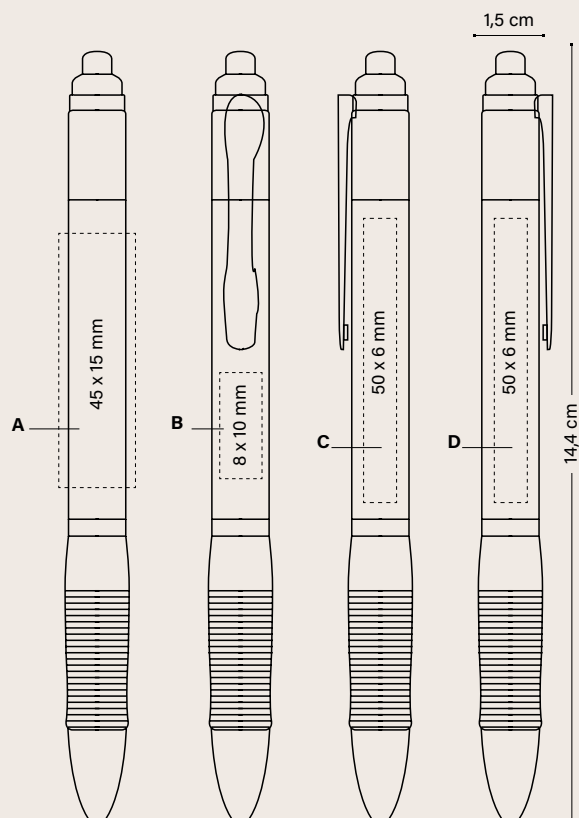

Personalizzazione

CLICK PEN

11748

A/B SP: max. 4 col.

C/D PD: max. 4 col.

MOQ 500 pz.

	Prezzo (€)			
CLICK PEN	500-999	1000-2499	2500-4999	5000
11748				
Neutro	0,21	0,20	0,20	0,19
SP	0,63	0,51	0,44	0,41
PD	0,77	0,61	0,52	0,48

Costo di stampa aggiuntivo per colore e posizione

SP	0,14	0,14	0,14	0,13
PD	0,37	0,27	0,20	0,19

I prezzi includono una stampa in una posizione secondo la tecnica specificata.

IMBALLAGGIO ESTERNO

MARCATURA

STAMPATO NEGLI STABILIMENTI BIC

QUALITÀ E SICUREZZA APPROVATO

CONFORMITÀ NORMATIVA

ISO certified

IMPRIM'VERT®

MODALITÀ DI SCRITTURA

PENNA A SFERA M

TECNICHE DI STAMPA

SERIGRAFIA

STAMPA A TAMPONE