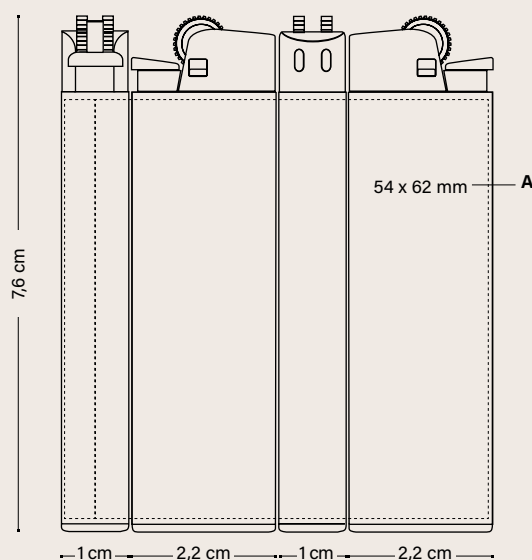

Personalizzazione

ACCENDINO BIC® J23 DIGITAL

2340

A DG: full-colour

MOQ 600 pz.

	Prezzo (€)				
ACCENDINO BIC® J23 DIGITAL	300-599	600-1199	1200-2999	3000-5099	5100
2340					
DG	-	2,04	1,93	1,84	1,74

		Costo aggiuntivo per finiture digitali					Quantità minima	
BR	MT	Brilliant o Matt	Gratuito				600 pz.	
	H	Holographic	-	0,27	0,27	0,24	0,19	600 pz.
	P	Puffy	-	-	-	0,24	0,19	3.000 pz.
	M	Metallic	①				50.000 pz.	
	UV	UV	-	-	-	0,24	0,19	3.000 pz.
	SA	Sandy	-	-	-	0,24	0,19	3.000 pz.
	PG	Puffy Glitter	-	-	-	0,24	0,19	3.000 pz.

I prezzi includono stampa digitale sul corpo.

① Prezzo su richiesta.

IMBALLAGGIO

IMBALLAGGIO ESTÁNDAR:
EN BARQUETA DE 50 U.

¡100% riciclata!

IMBALLAGGIO ESTERNO

600 ± 9,5 KG

FSC E CARTONE
RICICLABILE

MARCATURA

PRODOTTO E STAMPATO
NEGLI STABILIMENTI BIC

FABRIQUE
EN FRANCE

PRODOTTO IN FRANCE

CONFORMITÀ
NORMATIVA

FINO A 1.800

BASSO IMPATTO
AMBIENTALE

TECNICHE DI STAMPA

DIGITALE

*Servizio 48h non disponibile per stampa digitale