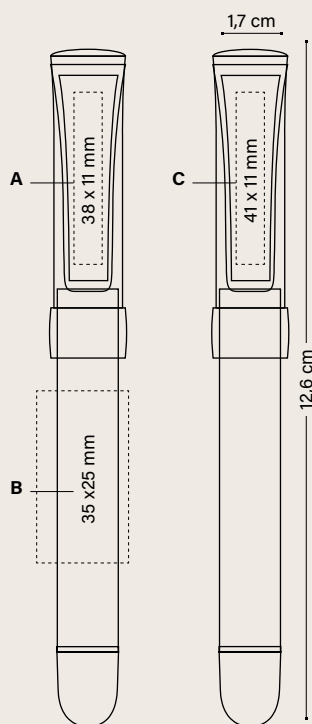

Personalizzazione

BIC® XS FINESTYLE

1851

A PD: max. 2 col.

B SP: max. 2 col.

C BP: full-colour

MOQ 250 pz.

	Prezzo (€)				
BIC® XS FINESTYLE	250-499	500-999	1000-2499	2500-4999	5000
1851					
SP/PD	1,97	1,72	1,61	1,50	1,40
BP	2,24	1,95	1,83	1,71	1,59

Costo di stampa aggiuntivo per colore e posizione

SP/PD	0,17	0,14	0,14	0,14	0,13
BP Texture	0,18	0,16	0,15	0,15	0,14

I prezzi includono una stampa in una posizione secondo la tecnica specificata.

Esatta corrispondenza di colore: **≥ 10.000 pz.**

CONFEZIONI SPECIALI OPZIONALI

ECO SLEEVE

PLASTIC POUCH

+ INFO PAG. 222-227

IMBALLAGGIO ESTERNO

250 ± 2,8KG

MARCATURA

PRODOTTO E STAMPATO NEGLI STABILIMENTI BIC

PRODOTTO IN SPAGNA

CONFORMITÀ NORMATIVA

ISO certified

IMPRIM'VERT®

100% RICICLABILE

100% ELETTRICITÀ DA FONTI RINNOVABILI

BASSO IMPATTO AMBIENTALE

MODALITÀ DI SCRITTURA

SCRITTURA FINESTYLE Ø 0,7 MM

TECNICHE DI STAMPA

SP SERIGRAFIA

PD STAMPA A TAMPONE

BP BRITEPIX™
BRITEPIX™
TEXTURE
BRITEPIX™
PERSONALISATION

Vedere pagina 233 per una spiegazione dettagliata delle icone.