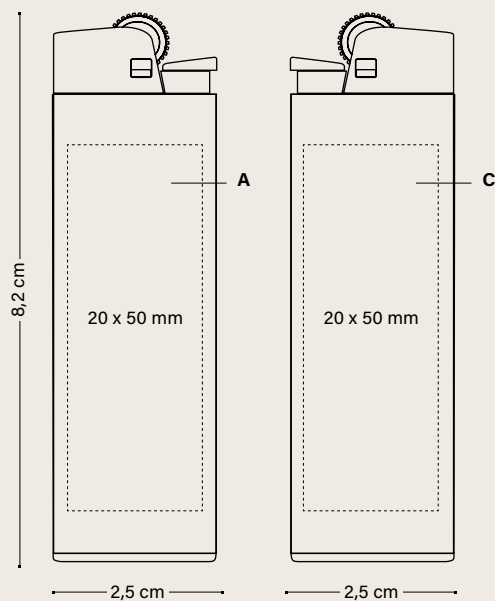

Personalizzazione

ACCENDINO BIC® J26

2320

A/C SP: max. 4 col.

MOQ 300 pz.

	Prezzo (€)				
ACCENDINO BIC® J26	300-599	600-1199	1200-2999	3000-5099	5100
2320					
SP	1,85	1,63	1,54	1,47	1,40

Costo di stampa aggiuntivo per colore e posizione

SP	0,15	0,14	0,14	0,14	0,11

I prezzi includono serigrafia ad un colore in una posizione.

IMBALLAGGIO

IMBALLAGGIO ESTANDAR:
EN BARQUETA DE 50 U.

¡100% riciclata!

IMBALLAGGIO ESTERNO

600 ± 15,1 KG

FSC E CARTONE
RICICLABILE

MARCATURA

PRODOTTO E STAMPATO
NEGLI STABILIMENTI BIC

PRODOTTO
IN SPAGNA

CONFORMITÀ
NORMATIVA

FINO A 3.000

100 % ELETTRICITÀ
DA FONTI RINNOVABILI

BASSO IMPATTO
AMBIENTALE

**TECNICHE DI
STAMPA**

SERIGRAFIA

Vedere pagina 233 per una spiegazione dettagliata delle icone.