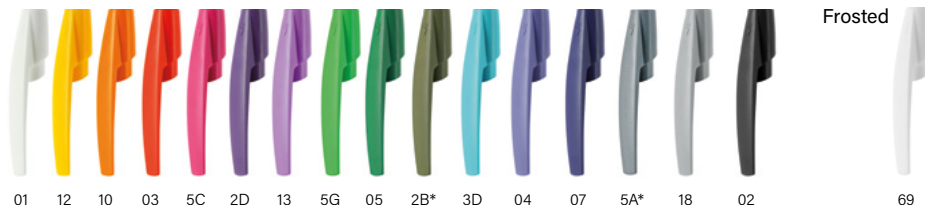

BIC® MEDIA CLIC

1028 Portamine

BIC® MEDIA CLIC GRIP

1021 Portamine / eColutions® 1E21 Portamine

MOQ 500 pz.
Combinazione colori standard

Nessun costo aggiuntivo

Clip

Opaco

Frosted

Fusto

Opaco

Frosted

Lucido

Corpo & Impugnatura

LA SOLUZIONE PER LA
COMUNICAZIONE FULL
COLOUR!

eColutions®

PARTI IN PLASTICA
PER AUTOVEICOLI

Combinazione colori
standard***

Corpo & Impugnatura

Opaco

Aggiungi il Mobius loop alla tua grafica senza costi aggiuntivi. Si prega di specificarlo nell'ordine. La stampa del Mobius loop viene fatta di default nell'angolo a sinistra.

Tutta la gamma di colori disponibile in BritePix™ Digital

Esatta corrispondenza di colore: ≥ 10.000 pz. 1028

Esatta corrispondenza di colore: ≥ 20.000 pz. 1021 / 1E21

MARCATURA

COLORI
PERSONALIZZATI

PRODOTTO E
STAMPATO
NEGLI STABILIMENTI
BIC

PARTI IN
PLASTICA PER
AUTOVEICOLI

100%
RICICLABILE

MODALITÀ DI SCRITTURA

PENNA A
SFERA M

TECNICHE DI STAMPA

SERIGRAFIA

DIGITALE

Vedere pagina 233 per una spiegazione dettagliata delle icone. *Fino ad esaurimento scorte

**Servizio 48h non disponibile per stampa digitale ***A causa del contenuto riciclato delle materie prime con cui è realizzato il prodotto, non siamo in grado di garantire che i colori che appaiono in catalogo, né quelli personalizzati su richiesta, abbiano sempre lo stesso colore e aspetto.