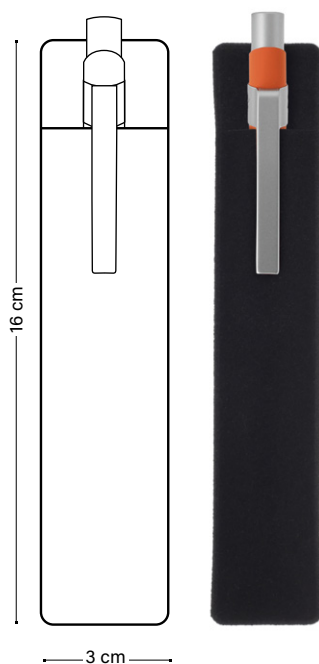

BIC® BLACK VELVET POUCH 1 UNITÀ		Prezzo (€)
1 unità		0,51

Disponibile per tutti gli strumenti di scrittura
eccetto matite in grafite e portamine.