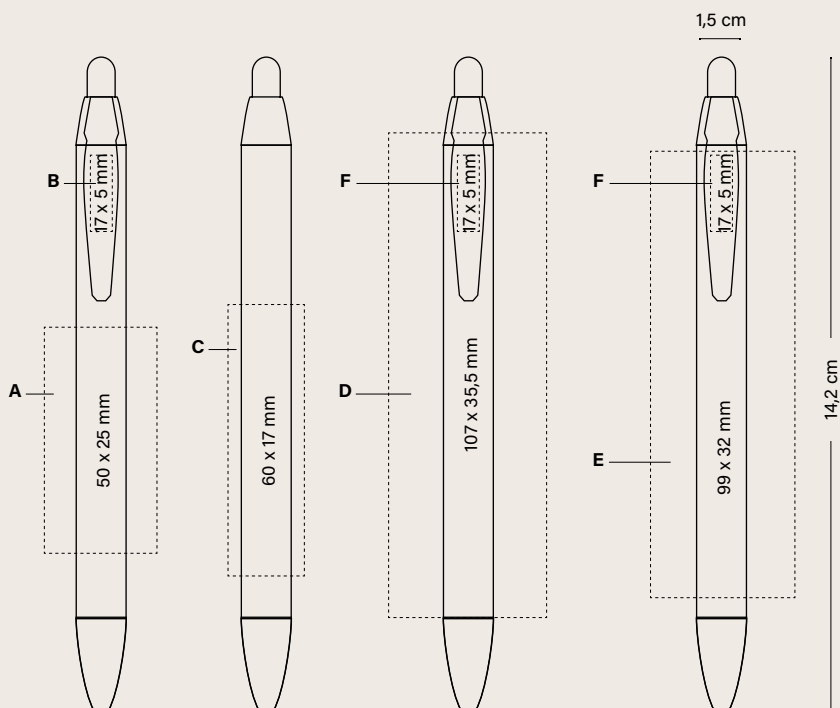

BIC® WIDE BODY™

BIC® WIDE BODY™

1080 Opaco
1079 Opaco Chrome
eColutions® 1E80

A/C SP: max. 2 col.
B/F SP: max. 1 col.
D DG: full-colour (area per le immagini)
E DG: full-colour (area per il testo)

MOQ 250 pz. (SP)
MOQ 500 pz. (DG)

	Prezzo (€)				
BIC® WIDE BODY™	250-499	500-999	1000-2499	2500-4999	5000
1080 / eColutions® 1E80					
SP	1,25	1,02	0,96	0,90	0,82
DG	-	1,42	1,32	1,23	1,15
1079					
SP	2,39	1,94	1,79	1,70	1,56
DG	-	2,32	2,16	2,05	1,91

Costo di stampa aggiuntivo per colore e posizione

SP	0,17	0,14	0,14	0,14	0,13

I prezzi includono una stampa in una posizione secondo la tecnica specificata.

CONFEZIONI SPECIALI OPZIONAL

ECO SLEEVE

PLASTIC POUCH

WINDOW BOX

COLLECTION BOX

*Nuova!
Collection Box
(1, 2 e 3 pz.)*

250 ± 2,6KG

+ INFO PAG. 222-227