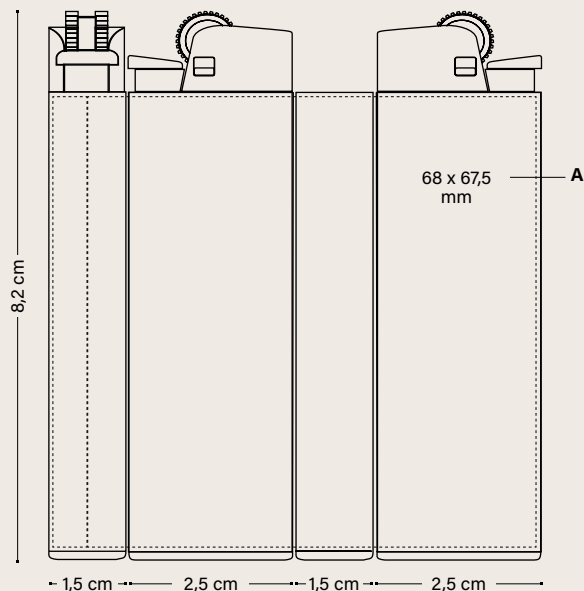

100%

Personalizzazione

ACCENDINO BIC® J26 DIGITAL

2320

A DG: full-colour

MOQ 600 pz.

Prezzo (€)

ACCENDINO BIC® J26 DIGITAL	300-599	600-1199	1200-2999	3000-5099	5100
2320					
DG	-	2,38	2,26	2,14	1,98