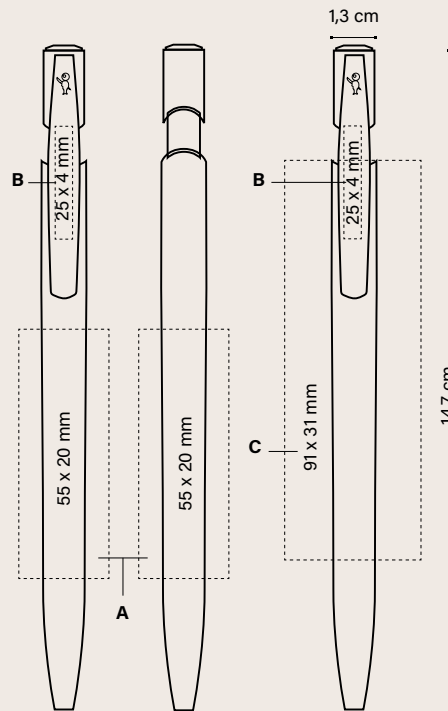

BIC® MEDIA CLIC BIO-BASED BGUARD™ ANTIBACTERIAL

BGUARD™

ecolutions® **

CANNA DA ZUCCHERO

MIX & MATCH

Nessun costo aggiuntivo

BIC® MEDIA CLIC BIO-BASED BGUARD™ ANTIBACTERIAL

1973 Penna a sfera Opaco

MOQ 500 pz. Combinazione colori standard.

Tappino

Opaco

01BG 03BG 07BG 02BG

Clip

Opaco

01BG 03BG 07BG 02BG

Fusto

Opaco

01 05 04 02

Esatta corrispondenza di colore: ≥ 10.000 pz.

MARCATURA

48h

COLORI PERSONALIZZATI

PRODOTTO E STAMPATO NEGLI STABILIMENTI BIC

PRODOTTO IN SPAGNA

ecolutions®

CANNA DA ZUCCHERO

RICICLABILE

MODALITÀ DI SCRITTURA

PENNA A SFERA M

TECNICHE DI STAMPA

SERIGRAFIA

DIGITALE

Personalizzazione

BIC® MEDIA CLIC BIO-BASED BGUARD™ ANTIBACTERIAL

1973

A SP: max. 2 col.

B SP: max. 2 col.

C DG: full-colour

MOQ 500 pz.

Prezzo (€)

BIC® MEDIA CLIC BIO-BASED BGUARD™ ANTIBACTERIAL	500-999	1000-2499	2500-4999	5000
ecolutions® 1973				
SP	0,86	0,81	0,73	0,68
DG	1,24	1,13	1,05	0,99

Costo di stampa aggiuntivo per colore e posizione

SP	0,14	0,14	0,14	0,13

I prezzi includono una stampa in una posizione secondo la tecnica specificata.