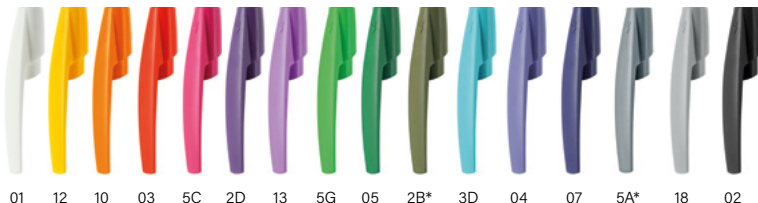

ecolutions® Combinazione colori standard

Tappino

Opaco

Frosted

Clip

Opaco

Frosted

Fusto