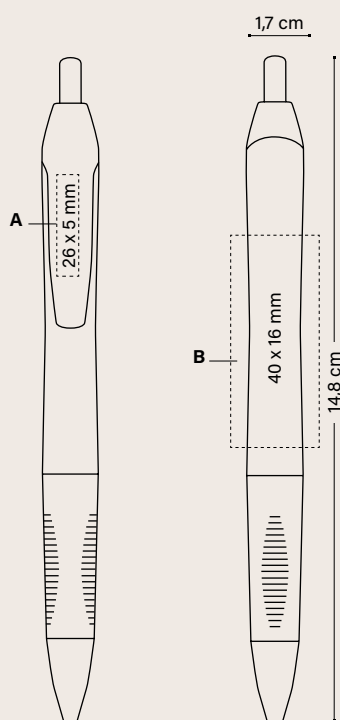

Personalizzazione

BIC® INTENSITY® GEL CLIC

1196

A SP: max. 2 col.

B SP: max. 4 col.

MOQ 250 pz.

	Prezzo (€)				
BIC® INTENSITY® GEL CLIC	250-499	500-999	1000-2499	2500-4999	5000
1196					
SP	2,91	2,63	2,44	2,27	2,15
Costo di stampa aggiuntivo per colore e posizione					
SP	0,17	0,14	0,14	0,14	0,13

I prezzi includono serigrafia ad un colore in una posizione.

CONFEZIONI SPECIALI OPZIONALI

+ INFO PAG. 222-227

IMBALLAGGIO ESTERNO

MARCATURA

PRODOTTO E STAMPATO NEGLI STABILIMENTI BIC

CONFORMITÀ NORMATIVA

ISO certified

IMPRIM'VERT®

100% RICICLABILE

MODALITÀ DI SCRITTURA

GEL G Ø 0,7 MM

TECNICHE DI STAMPA

SP SERIGRAFIA

Vedere pagina 233 per una spiegazione dettagliata delle icone.