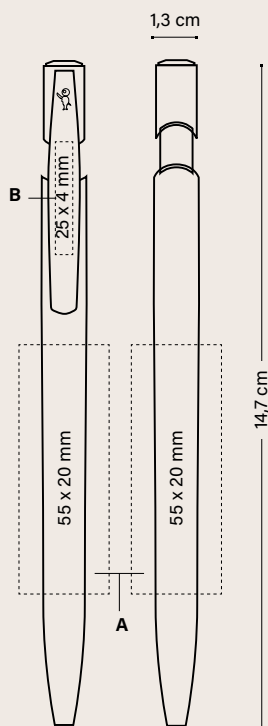

Personalizzazione

BIC® MEDIA CLIC GLACÉ

1030

A SP: max. 2 col.

B SP: max. 2 col.

MOQ 500 pz.

	Prezzo (€)			
BIC® MEDIA CLIC GLACÉ	500-999	1000-2499	2500-4999	5000
1030				
SP	1,19	1,02	0,97	0,88

Costo di stampa aggiuntivo per colore e posizione

SP	0,14	0,14	0,14	0,13

I prezzi includono serigrafia ad un colore in una posizione.

CONFEZIONI SPECIALI OPZIONALI

ECO SLEEVE

PLASTIC POUCH

WINDOW BOX

500 ± 4,1 KG

IMBALLAGGIO ESTERNO

MARCATURA

PRODOTTO E STAMPATO NEGLI STABILIMENTI BIC

PRODOTTO IN SPAGNA

CONFORMITÀ NORMATIVA

IMPRIM'VERT®

RICCICLABILE

100% ELETTRICITÀ DA FONTI RINNOVABILI

BASSO IMPATTO AMBIENTALE

MODALITÀ DI SCRITTURA

PENNA A SFERA M

TECNICHE DI STAMPA

SERIGRAFIA

Vedere pagina 233 per una spiegazione dettagliata delle icone.