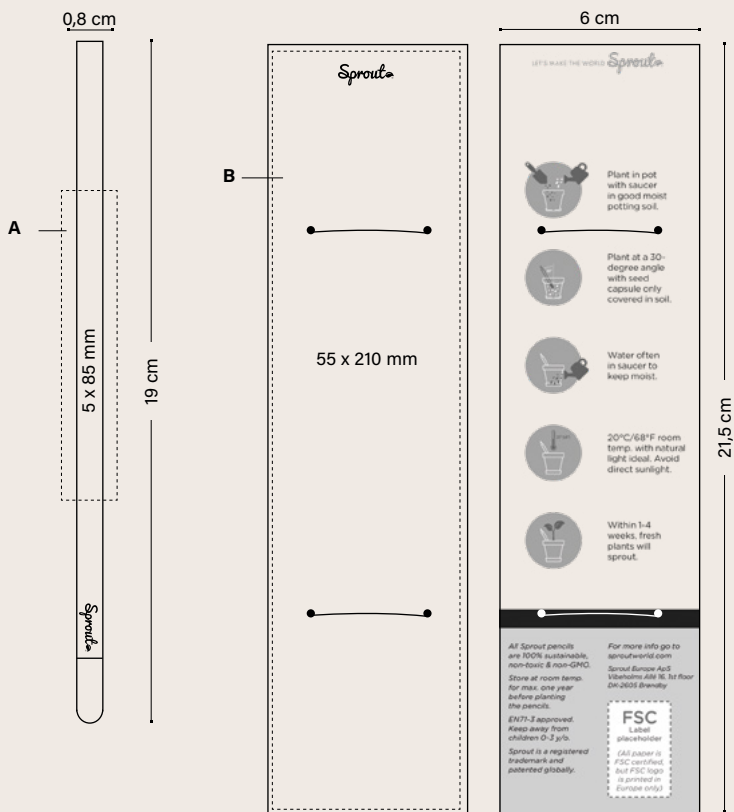

Personalizzazione

SPROUT™ MATITA DI GRAFITE

53062

A LE
B DG

MOQ 100 pz.

Istruzioni per piantare incluse sul retro. Possibilità di personalizzare il cartoncino cambiando caratteri e colori!

IMBALLAGGIO ESTERNO

500 ± 2,5 KG (SOLO MATITA)
± 5 KG (CON IMBALLO IN CARTONE)

IMBALLAGGIO

FOREST STEWARDSHIP COUNCIL

MARCATURA

Sprout

FSC E CARTONE RICICLABILE

RICICLABILE

MODALITÀ DI SCRITTURA

MATITA PC HB Ø 2,3MM

TECNICHE DI STAMPA

LE LASER

DG DIGITALE

GUARDA IL VIDEO

Vedere pagina 233 per una spiegazione dettagliata delle icone.