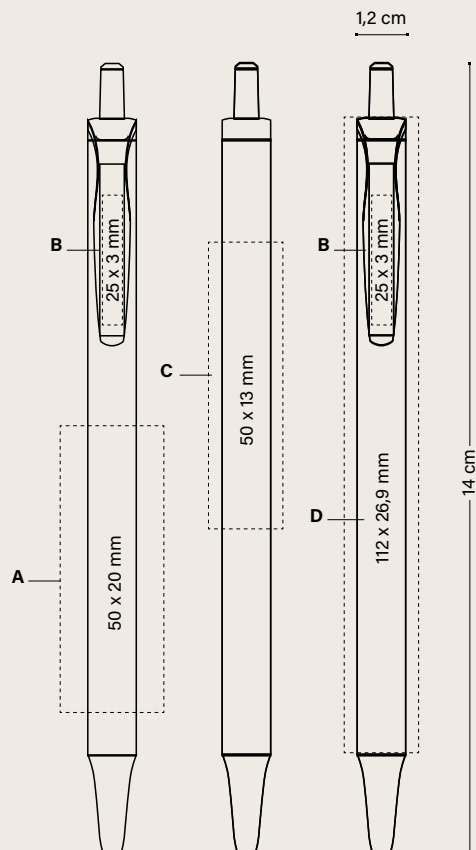

ESPECIFICACIONES

MIX & MATCH

COLORI PERSONALIZZATI

PRODOTTO E STAMPATO NEGLI STABILIMENTI BIC

PRODOTTO IN SPAGNA

CONFORMITÀ NORMATIVA

VASSOI DI FRUTTA E VERDURA

RICICLABILE

100% ELETTRICITÀ DA FONTI RINNOVABILI

BASSO IMPATTO AMBIENTALE

MODALITÀ DI SCRITTURA

PENNA A SFERA M

TECNICHE DI STAMPA

SERIGRAFIA

DIGITALE

Personalizzazione

BIC® CLIC STIC

1000 / eColutions® 1E00

BIC® CLIC STIC STYLUS

1847 / eColutions® 1846

A SP: max. 3 col.

B SP: max. 1 col.

C SP: max. 2 col.

D DG: full-colour (area per il testo)
(Disponibile solo in fusto bianco)

MOQ 500 pz.

	500-999	1000-2499	2500-4999	Prezzo (€)
BIC® CLIC STIC				
1000 / eColutions® 1E00				
SP	0,85	0,74	0,70	0,66
DG	1,14	1,02	0,96	0,90
1847 / eColutions® 1846				
SP	1,02	0,91	0,85	0,77
DG	1,31	1,15	1,08	1,02

Costo di stampa aggiuntivo per colore e posizione

SP	0,14	0,14	0,14	0,13

I prezzi includono una stampa in una posizione secondo la tecnica specificata.

CONFEZIONI SPECIALI OPZIONALI

+ INFO PAG. 222-227

IMBALLAGGIO ESTERNO