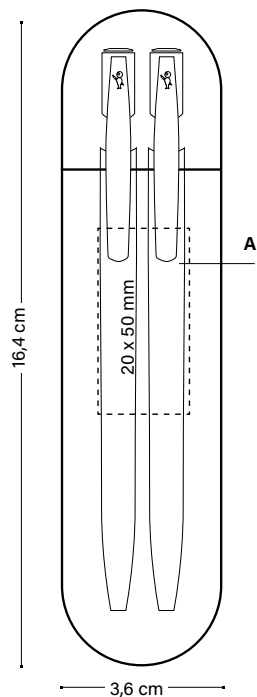

Disponibile per 1 o 2 strumenti di scrittura (sottili) BIC®
eccetto: matite in grafite, BIC® Matic® Grip.

BIC® FROSTED POUCH Prezzo (€)
0,87

Costo di stampa aggiuntivo per colore e posizione

SP 0,47

Disponibile per 1 o 2 strumenti di scrittura (sottili) BIC®
eccetto: matite in grafite e portamine.

TECNICHE DI STAMPA

SP SERIGRAFIA

**BIC® SEE-THROUGH GIFT BOX
(PER 1 O 2 UNITÀ)**

974599*

Scatoletta per tutti gli strumenti di
scrittura, matite escluse, con finestrella.

Prezzo (€)
1,97