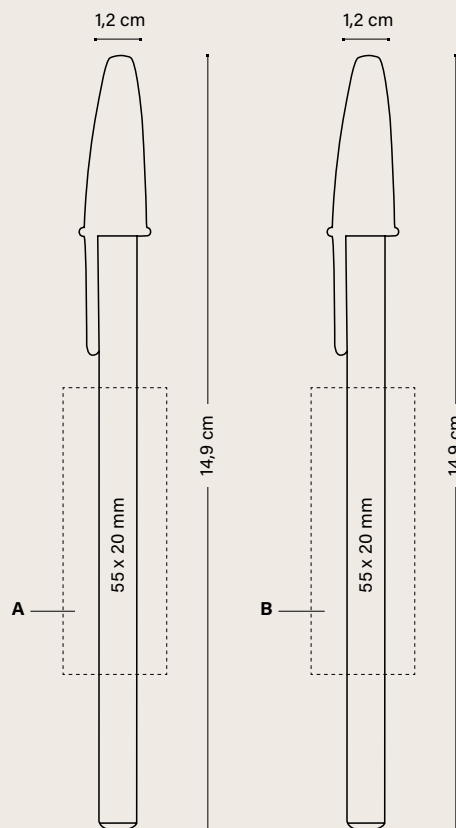

Personalizzazione

BIC® STYLE

1610 Opaco

A SP: max. 2 col.

BIC® STYLE

1610 Clear

B SP: max. 1 col.

MOQ 500 pz.