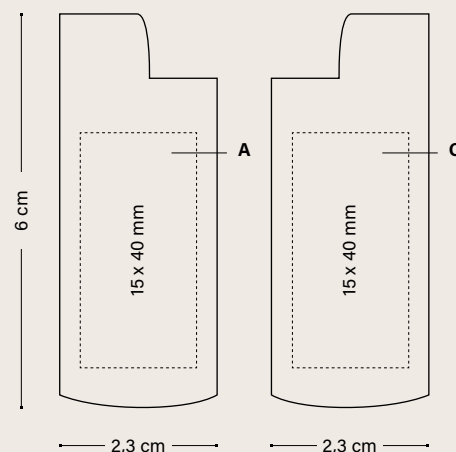

MOQ 100 pz.
A/C PD