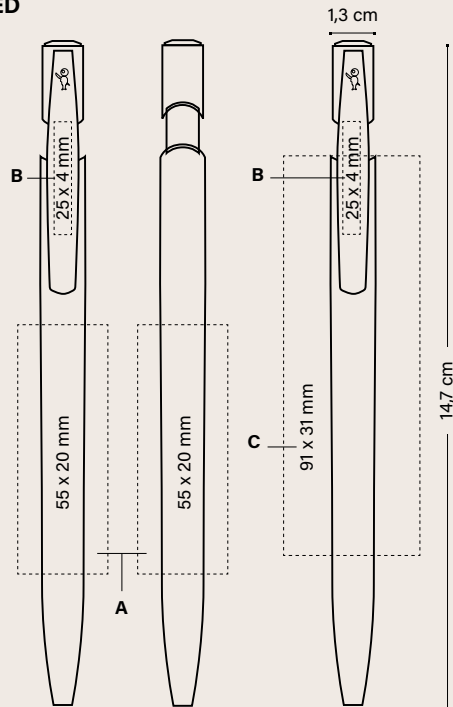

Personalizzazione

BIC® MEDIA CLIC BIO-BASED ECOLUTIONS®

1972

A SP: max. 2 col.

B SP: max. 2 col.

C DG: full-colour

MOQ 500 pz.

Prezzo (€)

BIC® MEDIA CLIC BIO-BASED	500-999	1000-2499	2500-4999	5000

ecolutions® 1972

SP	0,78	0,72	0,67	0,62
DG	1,05	0,97	0,90	0,84

Costo di stampa aggiuntivo per colore e posizione

SP	0,14	0,14	0,14	0,13

I prezzi includono una stampa in una posizione secondo la tecnica specificata.

CONFEZIONI SPECIALI OPZIONALI

ECO
SLEEVE

PLASTIC
POUCH

WINDOW
BOX

IMBALLAGGIO ESTERNO

500 ± 4,3KG

+ INFO PAG. 222-227

**A causa del contenuto naturale delle materie prime con cui è realizzato il prodotto, non siamo in grado di garantire che i colori che appaiono in catalogo, né quelli personalizzati su richiesta, abbiano sempre lo stesso colore e aspetto.