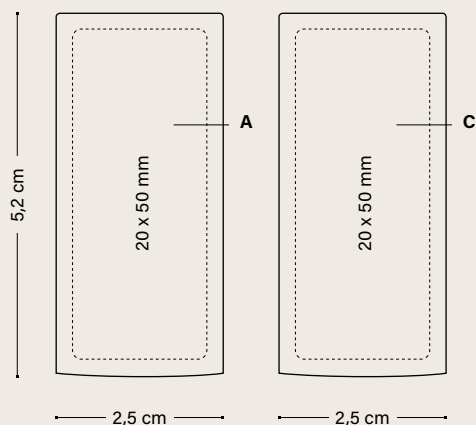

Personalizzazione

COVER BIC® 3D

2395

A/C 3D: max. 6 col.

MOQ 1.200 pz.

	Prezzo (€)		
COVER BIC® 3D	1200-2999	3000-5099	5100
2395			
3D	4,79	4,53	4,31

Costo di stampa aggiuntivo per colore e posizione

Stampa 3D in rilievo sul lato C (1 colore) 0,17 0,15 0,15

Colori in rilievo aggiuntivi 0,10 0,09 0,09

I prezzi includono la stampa 3D ad un colore in una posizione.

CONFEZIONI

CONFEZIONI ESTÁNDAR:
EN BARQUETA DE 50 U.

IMBALLAGGIO ESTERNO

300 ± 7,5 KG

FSC E CARTONE
RICICLABILE

MARCATURA

CONFORMITÀ
NORMATIVA

TECNICHE DI STAMPA

EMBOSSING