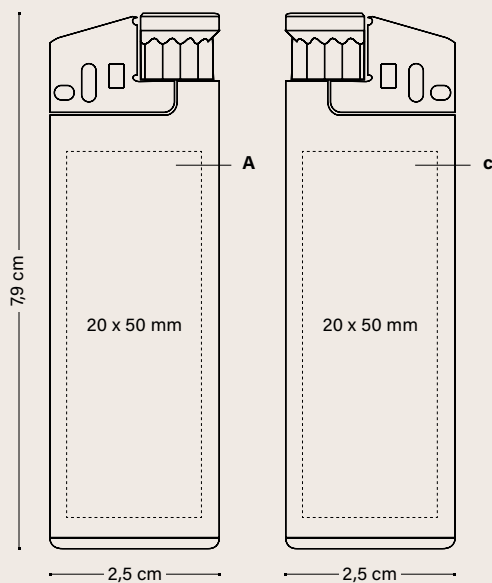

Personalizzazione

ACCENDINO BIC® J38

2452

A/C SP: max. 4 col.

MOQ 300 pz.

ACCENDINO BIC® J38	300-599	600-1199	1200-2999	3000-5099	Prezzo (€)
2452					5100
SP	1,99	1,90	1,81	1,73	1,64

Costo di stampa aggiuntivo per colore e posizione

SP	0,15	0,14	0,14	0,14	0,11

I prezzi includono serigrafia ad un colore in una posizione.

IMBALLAGGIO

IMBALLAGGIO ESTÁNDAR:
EN BARQUETA DE 50 U.

¡100% riciclata!

IMBALLAGGIO ESTERNO

600 ± 13,2 KG

FSC E CARTONE
RICICLABILE

MARCATURA

PRODOTTO E STAMPATO
NEGLI STABILIMENTI BIC

PRODOTTO
IN SPAGNA

CONFORMITÀ
NORMATIVA

FINO A 1.800

IMPRIM'VERT®

100 % ELETTRICITÀ
DA FONTI RINNOVABILI

BASSO IMPATTO
AMBIENTALE

**TECNICHE DI
STAMPA**

SERIGRAFIA

Vedere pagina 233 per una spiegazione dettagliata delle icone.