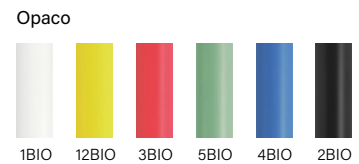

Fusto

Esatta corrispondenza di colore:
≥ 10.000 pz.

MARCATURA

PRODOTTO E STAMPATO
NEGLI STABILIMENTI BIC

PRODOTTO IN SPAGNA

CANNA DA
ZUCCHERO

RICICLABILE

MODALITÀ DI SCRITTURA

PENNA A SFERA M

TECNICHE DI STAMPA

SERIGRAFIA

DIGITALE