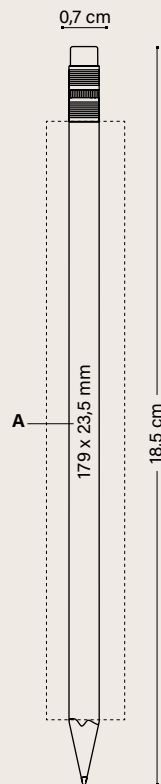

Personalizzazione

BIC® EVOLUTION® ECOLUTIONS®
ecolutions® 1151 (Matita con gomma digitale)

MOQ 500 pz.

	Prezzo (€)			
	500-999	1000-2499	2500-4999	5000
BIC® EVOLUTION® ecolutions®				
1150				
DG	0,76	0,73	0,68	0,63
1151				
DG	1,11	1,04	0,97	0,91

I prezzi includono stampa digitale sul corpo.

CONFEZIONI SPECIALI OPZIONALI

PLASTIC
POUCH
(X 3 PZ.)

*Ora puoi
averlo in set!*

+ INFO PAG. 222-227

IMBALLAGGIO ESTERNO

500 ± 3,5 KG

MARCATURA

PRODOTTO E STAMPATO
NEGLI STABILIMENTI BIC

PRODOTTO IN FRANCIA

CONFORMITÀ
NORMATIVA

FRIGORIFERI E
CONTENITORI DI YOGURT

RICICLABILE

BASSO IMPATTO
AMBIENTALE

PUNTA RESISTENTE

NON SI SCHEGGIA

PROTEGGI
MINA

FACILE DA USARE
E DA CANCELLARE

MODALITÀ
DI SCRITTURA

MATITA PC HB
Ø 2,3MM

TECNICHE DI
STAMPA

SERIGRAFIA

DIGITALE

Vedere pagina 233 per una spiegazione dettagliata delle icone.