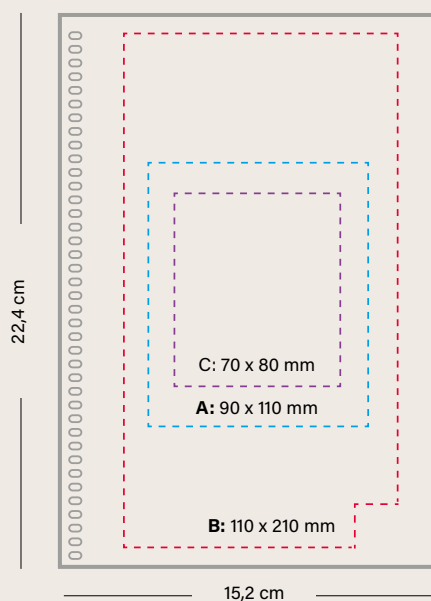

Personalizzazione

ROCKETBOOK® FUSION EXECUTIVE A5

3726

A SP: max. 1 col.

B BP: full-colour

C HS: max. 1 col.

42 pagine

MOQ 50 pz.

	Prezzo (€)				
ROCKETBOOK® FUSION EXECUTIVE A5	50-99	100-249	250-499	500-999	1000
3726					
SP	36,71	35,02	32,98	31,37	30,39
HS	37,30	35,41	33,30	31,58	30,59
BP	42,67	38,41	35,35	33,28	31,88

I prezzi includono una stampa in una posizione secondo la tecnica specificata.

CONFEZIONI SPECIALI

IMBALLAGGIO ESTERNO

MARCATURA

STAMPATO NEGLI STABILIMENTI BIC

CONFORMITÀ NORMATIVA

IMPRIM'VERT®

APP ROCKETBOOK® DISPONIBILE IN

TECNICHE DI STAMPA

SERIGRAFIA

BRITEPIX™

HOT STAMPING

SCARICA L'APP

COME FUNZIONA

Vedere pagina 233 per una spiegazione dettagliata delle icone.