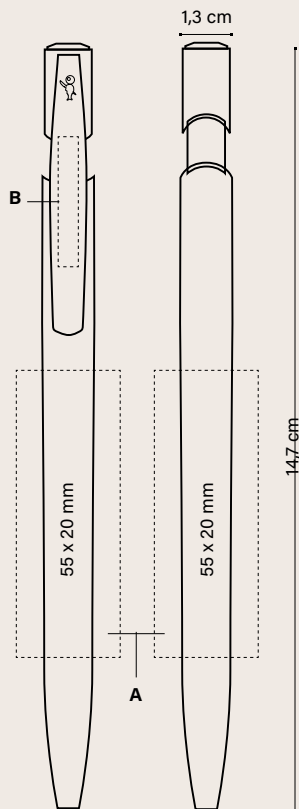

Protección de la superficie del Penna a esfera

Protezione permanente

Test di protocollo antibatterico

Conforme al Protocollo di test funghi

Protocollo test antivirale

Personalizzazione

BIC® MEDIA CLIC Bguard™ ANTIMICROBIAL ECOLUTIONS®

ecolutions® 1E26: logo antimicrobial

ecolutions® 1E27: logo SARS-CoV-2

A SP: max. 2 col.

B SP: max. 2 col.

MOQ 500 pz.

	Prezzo (€)			
BIC® MEDIA CLIC Bguard™ ANTIMICROBIAL	500-999	1000-2499	2500-4999	5000
ecolutions® 1E26 / ecolutions® 1E27				
SP	0,78	0,71	0,67	0,59

Costo di stampa aggiuntivo per colore e posizione

SP	0,14	0,14	0,14	0,13

I prezzi includono serigrafia ad un colore in una posizione.

CONFEZIONI SPECIALI OPZIONALI

+ INFO PAG. 222-227

IMBALLAGGIO ESTERNO

500 ± 4,1 KG

MARCATURA

PRODOTTO E STAMPATO NEGLI STABILIMENTI BIC

PRODOTTO IN SPAGNA

CONFORMITÀ NORMATIVA

ISO certified

IMPRIM'VERT®

ecolutions®

100% RICICLABILE

100% ELETTRICITÀ DA FONTI RINNOVABILI

BASSO IMPATTO AMBIENTALE

MODALITÀ DI SCRITTURA

PENNA A SFERA M

TECNICHE DI STAMPA

SP

SERIGRAFIA

Vedere pagina 233 per una spiegazione dettagliata delle icone.

Disponibile in paesi selezionati, chiedere al rappresentante del servizio clienti

**La percentuale è calcolata sul peso totale del prodotto refill escluso. A causa del contenuto riciclato delle materie prime con cui è realizzato il prodotto, non siamo in grado di garantire che i colori che appaiono in catalogo, né quelli personalizzati su richiesta, abbiano sempre lo stesso colore e aspetto.