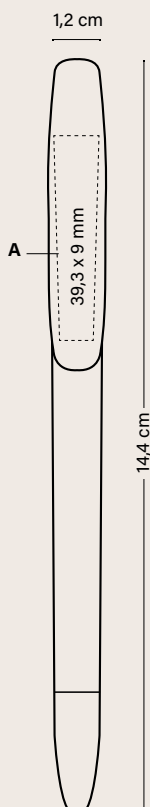

Prezzo (€)				
	250-499	500-999	1000-2499	2500-4999	5000
BIC® SUPER CLIP SOFT					
1083					
SP	2,22	1,94	1,83	1,75	1,71
1085					
SP	2,51	2,19	2,06	1,98	1,94

Costo di stampa aggiuntivo per colore e posizione

SP	0,17	0,14	0,14	0,14	0,13
Sezione Oro / Rosa	0,15	0,15	0,15	0,15	0,15

I prezzi includono una stampa in una posizione secondo la tecnica specificata.

CONFEZIONI SPECIALI OPZIONAL

ECO SLEEVE

PLASTIC POUCH

WINDOW BOX

COLLECTION BOX

*Nuova!
Collection Box
(1, 2 e 3 pz.)*

250 ± 2,6 KG

+ INFO PAG. 222-227

MARCATURA

PRODOTTO E STAMPATO
NEGLI STABILIMENTI BIC

PRODOTTO IN EUROPA

CONFORMITÀ
NORMATIVA

IMPRIM'VERT®

RICICLABILE

100 % ELETTRICITÀ
DA FONTI RINNOVABILI

BASSO IMPATTO
AMBIENTALE

MODALITÀ DI SCRITTURA

PENNA A SFERA M

TECNICHE DI STAMPA

SERIGRAFIA

GUARDA IL VIDEO

Vedere pagina 233 per una spiegazione dettagliata delle icone.