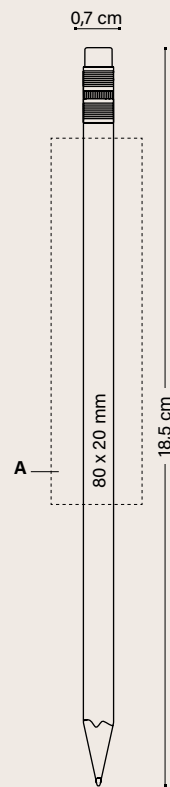

Personalizzazione

BIC® EVOLUTION® ECOLUTIONS®
ecolutions® 1151 (Matita con gomma)

MOQ 500 pz.