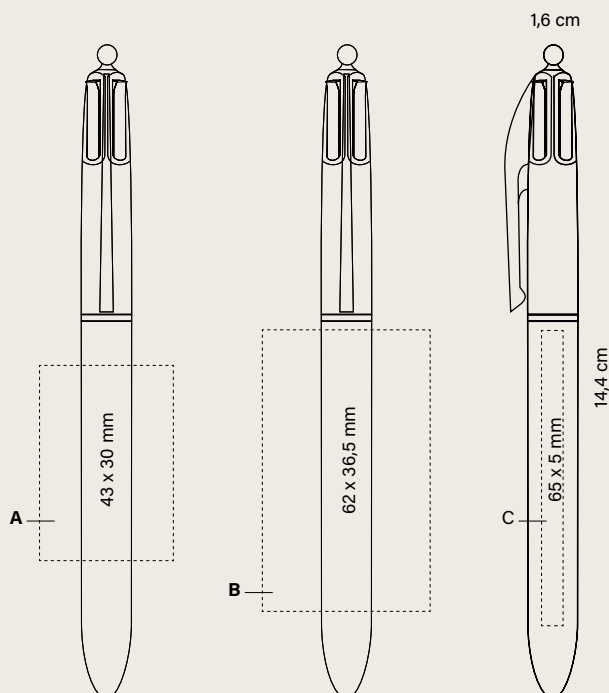

1102 Opaco

1108 Con Lanyard

Colore inchiostro

Personalizzazione

BIC® 4 COLOURS® FASHION 1102/1108

A SP: max. 4 col.
B DG: Digital print (area per le immagini)
C BP: full-colour

MOQ 250 pz. (SP, DG)
MOQ 100 pz. (BP)