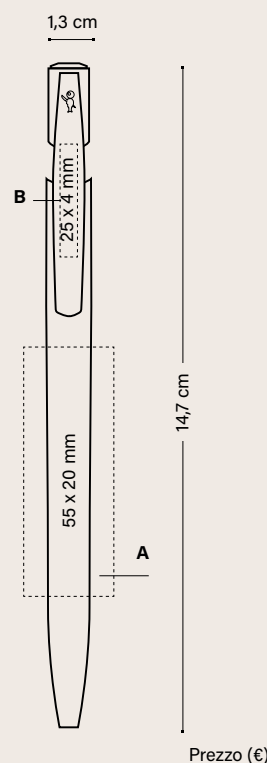

BIC® MEDIA CLIC SHINE

1975

A SP: max. 2 col.

B SP: max. 2 col.

MOQ 500 pz.

Prezzo (€)

BIC® MEDIA CLIC SHINE 500-999 1000-2499 2500-4999 5000

1975

SP 1,65 1,43 1,33 1,23

SP (premium) 1,80 1,57 1,46 1,35

Costo di stampa aggiuntivo per colore e posizione

SP 0,14 0,14 0,14 0,13

I prezzi includono serigrafia ad un colore in una posizione.