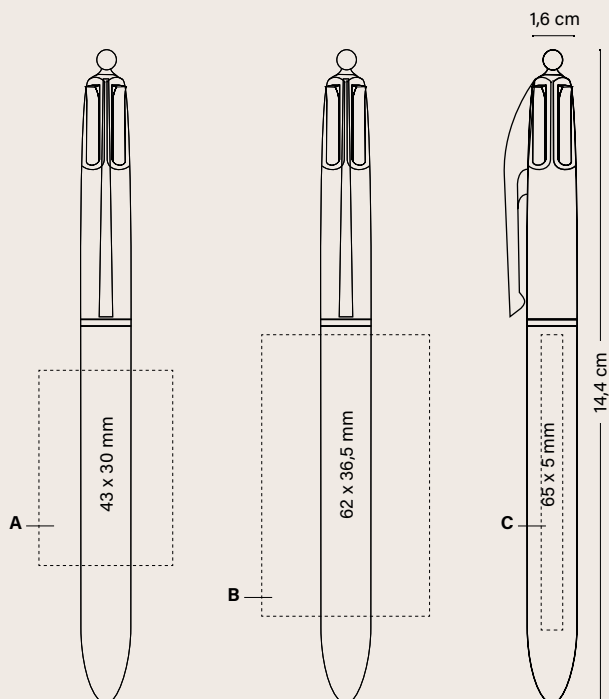

1100/1101

A SP: max. 4 col.

B DG: Digital print (area per le immagini)

C BP: full-colour

MOQ 250 pz. (SP, DG)

MOQ 100 pz. (BP)

BIC® 4 COLOURS®	100-249	250-499	500-999	1000-2499	2500-4999	5000	Prezzo (€)
1100							
SP	-	3,41	3,09	2,85	2,67	2,51	
DG	-	4,66	4,22	3,92	3,64	3,44	
BP	4,51	3,68	3,33	3,10	2,90	2,73	
1101 (Lanyard)							
SP	-	3,86	3,50	3,24	3,05	2,85	
DG	-	5,11	4,64	4,29	4,00	3,79	
BP	5,06	4,14	3,75	3,48	3,27	3,08	