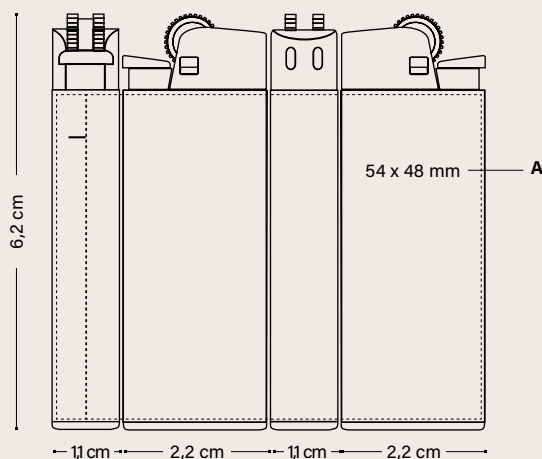

Personalizzazione

ACCENDINO BIC® J25 DIGITAL

2360

A DG: full-colour

MOQ 600 pz.

ACCENDINO BIC® J25 DIGITAL	300-599	600-1199	1200-2999	3000-5099	5100	Prezzo (€)
2360						
DG	-	1,88	1,76	1,66	1,56	

Costo aggiuntivo per finiture digitali						Quantità minima		
BR	MT	Brilliant o Matt	Gratuito			600 pz.		
	H	Holographic	-	0,27	0,27	0,24	0,19	600 pz.
	P	Puffy	-	-	-	0,24	0,19	3.000 pz.
	M	Metallic	①					50.000 pz.
	UV	UV	-	-	-	0,24	0,19	3.000 pz.
	SA	Sandy	-	-	-	0,24	0,19	3.000 pz.
	PG	Puffy Glitter	-	-	-	0,24	0,19	3.000 pz.

I prezzi includono stampa digitale sul corpo.

① Prezzo su richiesta.

IMBALLAGGIO

IMBALLAGGIO ESTÁNDAR:
EN BARQUETA DE 50 U.

¡100% riciclata!

IMBALLAGGIO ESTERNO

600 ± 7,6 KG

FSC E CARTONE
RICICLABILE

MARCATURA

PRODOTTO E STAMPATO
NEGLI STABILIMENTI BIC

PRODOTTO
IN SPAGNA

CONFORMITÀ
NORMATIVA

FINO A 1450

100 % ELETTRICITÀ
DA FONTI RINNOVABILI

BASSO IMPATTO
AMBIENTALE

TECNICHE DI STAMPA

DIGITALE