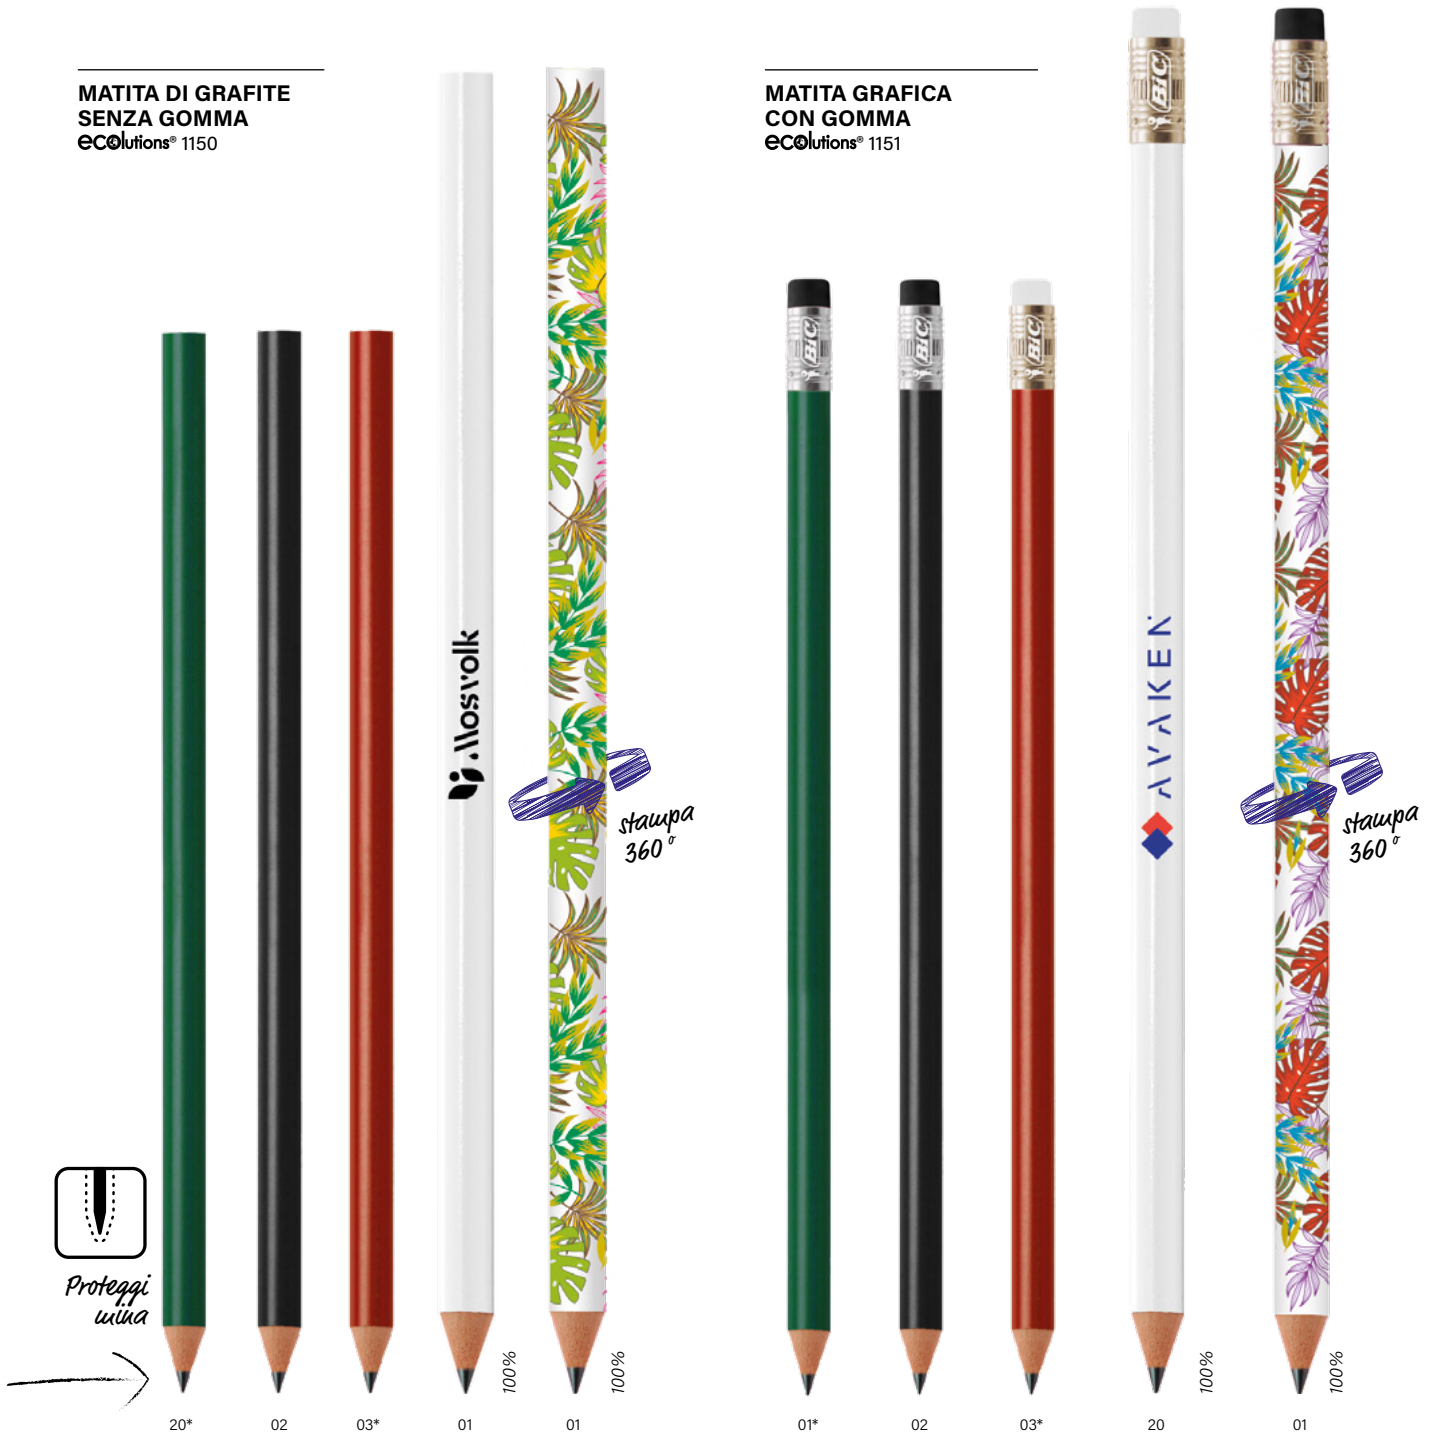

LA SOLUZIONE PER
LA COMUNICAZIONE
FULL COLOUR

LA SOLUZIONE PER
LA COMUNICAZIONE
FULL COLOUR

L'iconico marchio
BIC® in rilievo!

ecolutions®

REALIZZATA CON IL 60%
DI MATERIALE RICICLATO**

FRIGORIFERI E
CONTENITORI DI YOGURT

ecolutions®

REALIZZATA CON IL 52,7%
DI MATERIALE RICICLATO**

FRIGORIFERI E
CONTENITORI DI YOGURT

MATITA DI GRAFITE
SENZA GOMMA
ecolutions® 1150

MATITA GRAFICA
CON GOMMA
ecolutions® 1151

*Fino ad esaurimento scorte
**La percentuale è calcolata sul peso totale del prodotto. A causa del contenuto riciclato delle materie prime con cui è realizzato il prodotto, non siamo in grado di garantire che i colori che appaiono in catalogo, né quelli personalizzati su richiesta, abbiano sempre lo stesso colore e aspetto.
***Servizio 48h non disponibile per stampa digitale.