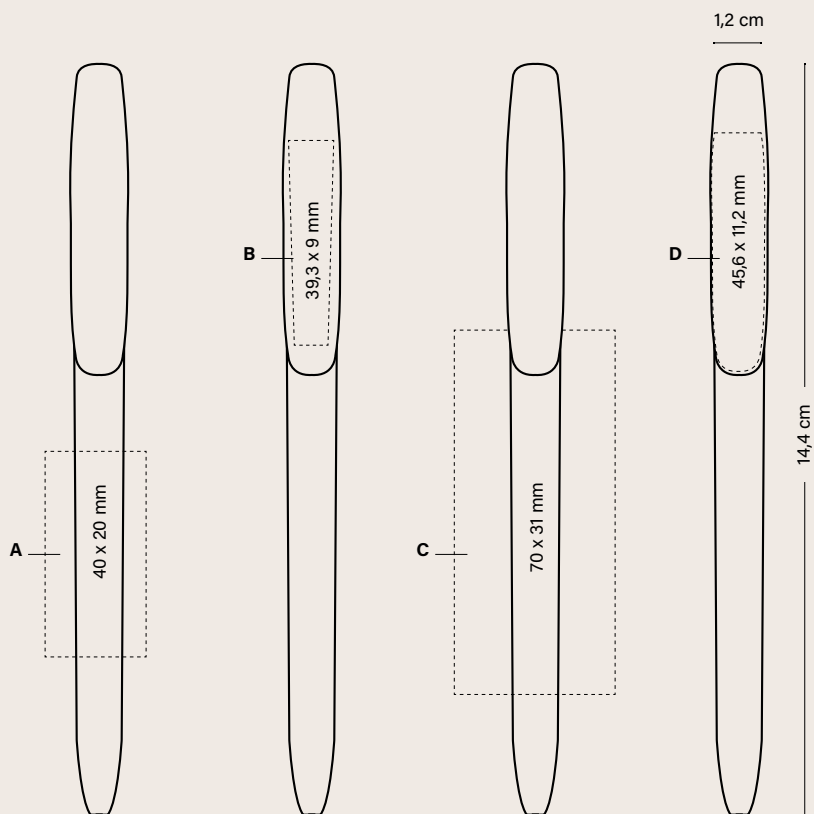

Personalizzazione

BIC® SUPER CLIP

1039

ecolutions® 1E50

A SP: max. 2 col.

B SP: max. 1 col.

C DG: full-colour

MOQ 250 pz.

1039

D BP: full-colour

BP Texture: full-colour

BIC® SUPER CLIP 1039 / ecolutions® 1E50	Prezzo (€)				
	250-499	500-999	1000-2499	2500-4999	5000
SP	1,08	0,97	0,92	0,88	0,86
DG	1,40	1,26	1,20	1,16	1,14
BP	1,34	1,22	1,16	1,12	1,09

Costo di stampa aggiuntivo per colore e posizione

SP	0,17	0,14	0,14	0,14	0,13
BP	0,24	0,22	0,21	0,20	0,19
BP Texture	0,18	0,16	0,15	0,15	0,14

I prezzi includono una stampa in una posizione secondo la tecnica specificata.