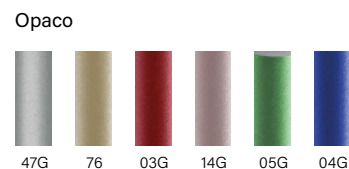

BIC® MEDIA CLIC GLACÉ

1030 Penna a sfera Opaco

MOQ 500 pz.
Combinazione colori standard

Tappino

Clip

Fusto

Personalizzazione

BIC® MEDIA CLIC GLACÉ

1030

A SP: max. 2 col.

B SP: max. 2 col.

MOQ 500 pz.

	Prezzo (€)			
BIC® MEDIA CLIC GLACÉ	500-999	1000-2499	2500-4999	5000
1030				
SP	1,19	1,02	0,97	0,88

Costo di stampa aggiuntivo per colore e posizione

SP	0,14	0,14	0,14	0,13

I prezzi includono serigrafia ad un colore in una posizione.

CONFEZIONI SPECIALI OPZIONALI

ECO SLEEVE

PLASTIC POUCH

WINDOW BOX

500 ± 4,1 KG

IMBALLAGGIO ESTERNO

MARCATURA

PRODOTTO E STAMPATO NEGLI STABILIMENTI BIC

PRODOTTO IN SPAGNA

CONFORMITÀ NORMATIVA

IMPRIM'VERT®

RICCICLABILE

100% ELETTRICITÀ DA FONTI RINNOVABILI

BASSO IMPATTO AMBIENTALE

MODALITÀ DI SCRITTURA

PENNA A SFERA M

TECNICHE DI STAMPA

SERIGRAFIA

Vedere pagina 233 per una spiegazione dettagliata delle icone.