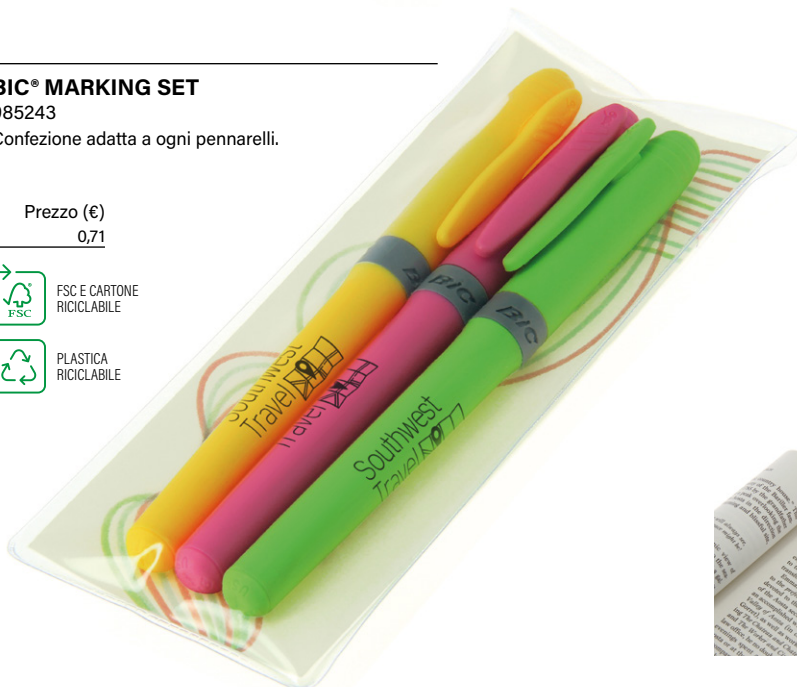

BIC® MARKING SET

985243

Confezione adatta a ogni pennarelli.

Prezzo (€)
0,71

FSC E CARTONE
RICICLABILE

PLASTICA
RICICLABILE