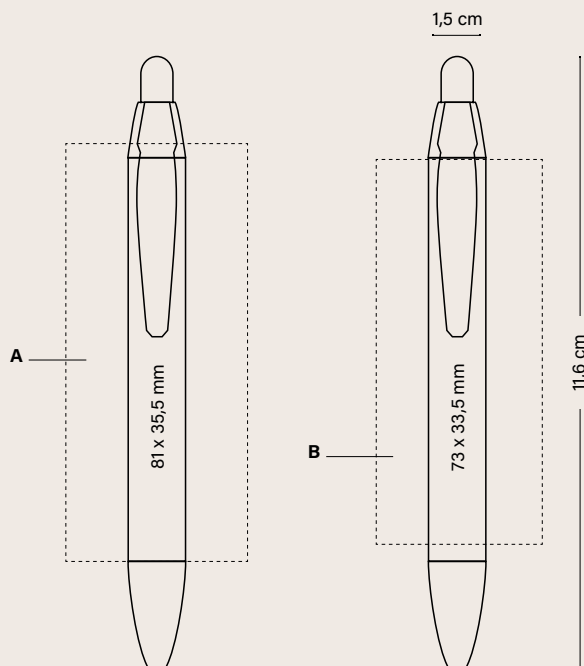

**BIC® WIDE BODY™
MINI DIGITAL**

1893

**BIC® WIDE BODY™
MINI CHROME DIGITAL**

1896

A DG: full-colour (area per le immagini)

B DG: full-colour (area per il testo)

MOQ 500 pz. (DG)

	Prezzo (€)			
	500-999	1000-2499	2500-4999	5000
1893				
DG	1,25	1,16	1,09	1,03
1896				
DG	2,16	2,02	1,92	1,76

I prezzi includono stampa digitale sul corpo.

CONFEZIONI SPECIALI OPZIONAL

ECO SLEEVE

PLASTIC POUCH

WINDOW BOX

COLLECTION BOX

*Nuova!
Collection Box
(1, 2 e 3 pz.)*

250 ± 2,6KG

+ INFO PAG. 222-227

IMBALLAGGIO ESTERNO

MARCATURA

COLORI PERSONALIZZATI

PRODOTTO E STAMPATO NEGLI STABILIMENTI BIC

PRODOTTO IN SPAGNA

CONFORMITÀ NORMATIVA

ISO certified

IMPRIM'VERT®
Ecolutions®

VASSOI DI FRUTTA E VERDURA

100% RICICLABILE

100% ELETTRICITÀ DA FONTI RINNOVABILI

BASSO IMPATTO AMBIENTALE

MODALITÀ DI SCRITTURA

PENNA A SFERA M

TECNICHE DI STAMPA

SP SERIGRAFIA

DG DIGITALE

Vedere pagina 233 per una spiegazione dettagliata delle icone.