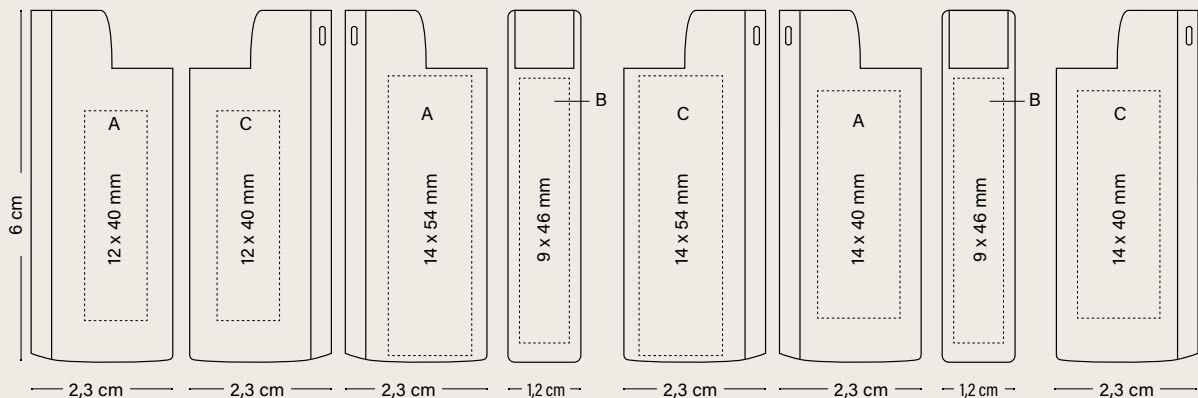

TUTTE LE COVER
vengono consegnate
con un accendino
BIC® J25 bianco!

47*

03*

Personalizzazione

COVER BIC® ALUMINIUM FLAT 2156

MOQ 100 pz.
A/C PD: max. 1 col.

MOQ 100 pz.
A/B/C BP: full-colour

MOQ 100 pz.
A/B/C LE