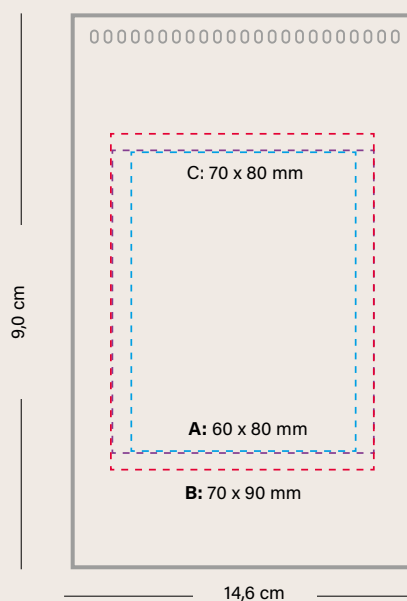

ROCKETBOOK® CORE MINI A6

3727

A SP: max. 1 col.

B BP: full-colour

C HS: max. 1 col.

48 pagine

MOQ 50 pz.

Prezzo (€)