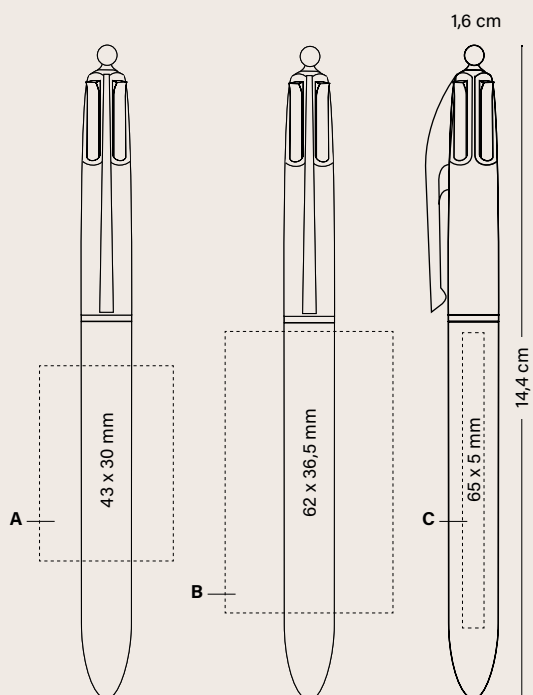

Personalizzazione

BIC® 4 COLOURS® SUN

1097/1098

A SP: max. 4 col.

B DG: Digital print (area per le immagini)

C BP: full-colour

MOQ 250 pz. (SP, DG)

MOQ 100 pz. (BP)

Prezzo (€)

BIC® 4 COLOURS® SUN	100-249	250-499	500-999	1000-2499	2500-4999	5000
1097						
SP	-	3,41	3,09	2,85	2,67	2,51
DG	-	4,66	4,22	3,92	3,64	3,44
BP	4,51	3,68	3,33	3,10	2,90	2,73
1098 (Lanyard)						
SP	-	3,86	3,50	3,24	3,05	2,85
DG	-	5,11	4,64	4,29	4,00	3,79
BP	5,06	4,14	3,75	3,48	3,27	3,08

Costo di stampa aggiuntivo per colore e posizione

SP	-	0,17	0,14	0,14	0,14	0,13
BP	0,26	0,24	0,22	0,21	0,20	0,19
BP Texture	0,20	0,18	0,16	0,15	0,15	0,14

I prezzi includono una stampa in una posizione secondo la tecnica specificata.