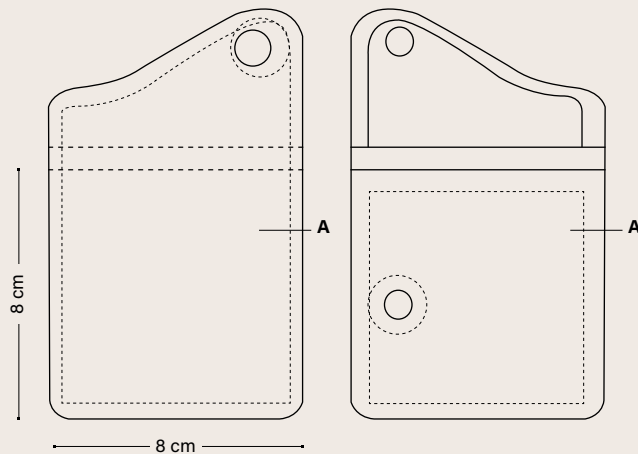

Prezzo (€)			
	5000-9000	10000-24999	25000-49999	50000
POSACENERE TASCABILE BIC®				
3850				
SP	0,97	0,85	0,70	0,64

Costo di stampa aggiuntivo per colore e posizione

SP	0,04	0,03	0,03	0,03

I prezzi includono la serigrafia ad un colore in una posizione e il testo legale.

CONFEZIONI

SCATOLA PER 10 PZ. OGNI POSACENERE TASCABILE BIC® VIENE FORNITO IN UN CELLOPHANE INDIVIDUALE.

IMBALLAGGIO ESTERNO

500 ± 5,5 KG

MARCATURA

CONFORMITÀ
NORMATIVA

TECNICHE DI STAMPA

SERIGRAFIA