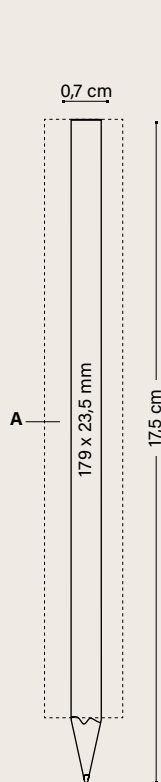

Personalizzazione

BIC® EVOLUTION® ECOLUTIONS®
ecolutions® 1150 (Matita senza gomma digitale)

A DG: full-colour (area per le immagini)
B DG: full-colour (area per il testo)

MOQ 500 pz.