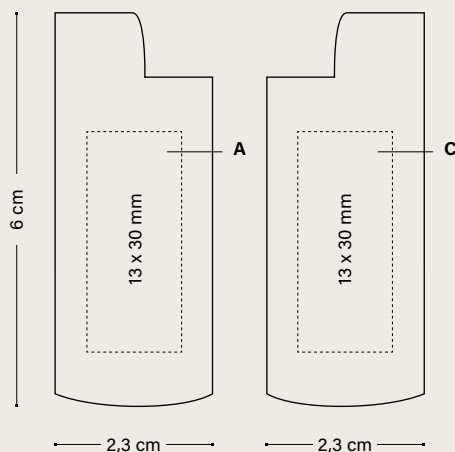

Personalizzazione

COVER BIC® STYL'IT LUXURY

2153

A/C LE

MOQ 100 pz.

	Prezzo (€)			
	100-299	300-599	600-1199	1200-2999
COVER BIC® STYL'IT LUXURY SOFT				
2153				
LE	4,52	4,37	4,18	4,02
Costo di stampa aggiuntivo per colore e posizione				
LE	1,21	1,09	0,96	0,96

I prezzi includono una incisione laser in una posizione.

CONFEZIONI

CONFEZIONI ESTÁNDAR:
EN BARQUETA DE 10 U.

IMBALLAGGIO ESTERNO

300 ± 6,1 KG

FSC E CARTONE
RICICLABILE

MARCATURA

STAMPATO NEGLI
STABILIMENTI BIC

CONFORMITÀ
NORMATIVA

TECNICHE DI STAMPA

LASER

*Fino ad esaurimento scorte. Vedere pagina 233 per una spiegazione dettagliata delle icone.