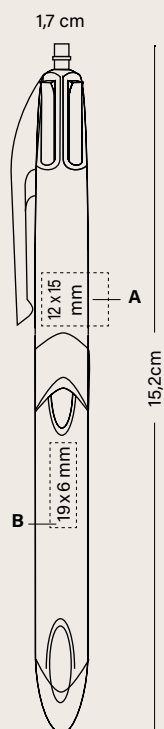

BIC® 4 COLOURS® 3+1^{HB}
1099 Opaco
Colore inchiostro
●●●●

3 penne + 1 matita portavivine!

*Servizio di
ricarica su
richiesta*

Personalizzazione

BIC® 4 COLOURS® 3+1^{HB}

1099 Opaco

A/B LE

MOQ 250 pz.
Combinazione colori standard