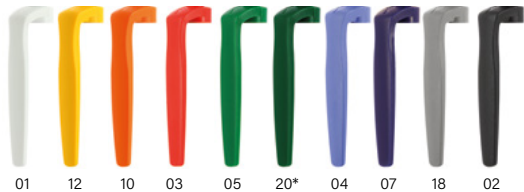

BIC® CLIC STIC

1000 Opaco / **ecolutions®** 1E00 Opaco
1000 Frosted / **ecolutions®** 1E00 Frosted
1005 Opaco / Frosted
MOQ 500 pz. Combinazione colori standard

BIC® CLIC STIC STYLUS

1846 / 1847 Opaco

BIC® CLIC STIC MINI

1892 Opaco / Frosted

**MIX &
MATCH**

Nessun costo aggiuntivo

Tappino

Opaco

Frosted

Clip

Opaco

Frosted