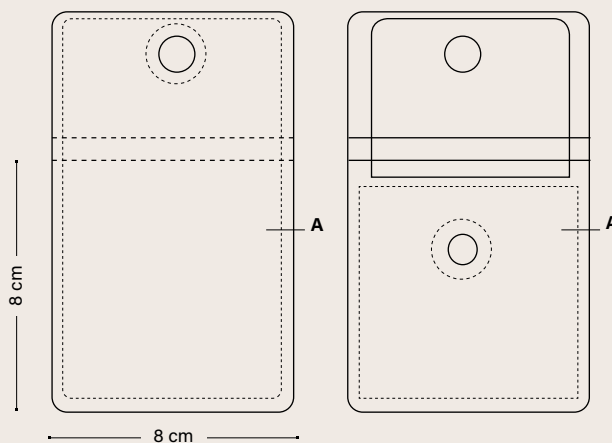

Personalizzazione

**POSACENERE TASCABILE
KRAFT BIC®**

3851 Kraft

A SP: max. 2 col.

MOQ 10.000 pz.

	Prezzo (€)		
POSACENERE TASCABILE BIC®	10000-24999	25000-49999	50000
3851			
SP	1,04	0,86	0,80

Costo di stampa aggiuntivo per colore e posizione

SP	0,03	0,03	0,03

I prezzi includono la serigrafia ad un colore in una posizione e il testo legale.

CONFEZIONI

SCATOLA PER 10 PZ. OGNI POSACENERE TASCABILE BIC® VIENE FORNITO IN UN CELLOPHANE INDIVIDUALE.

IMBALLAGGIO ESTERNO

500 ± 5,5 KG

MARCATURA

CONFORMITÀ
NORMATIVA

TECNICHE DI STAMPA

SERIGRAFIA