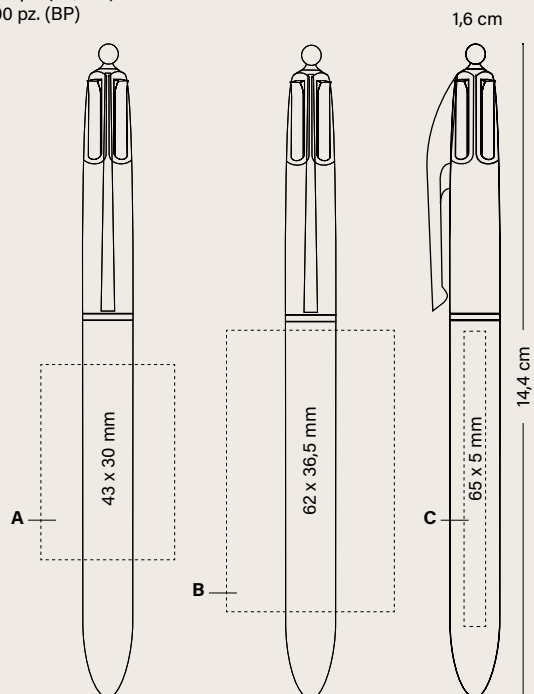

Prezzo (€)

BIC® 4 COLOURS® FINE	100-249	250-499	500-999	1000-2499	2500-4999	5000
1109						
SP	-	3,41	3,09	2,85	2,67	2,51
DG	-	4,66	4,22	3,92	3,64	3,44
BP	4,51	3,68	3,33	3,10	2,90	2,73
1111 (Lanyard)						
SP	-	3,86	3,50	3,24	3,05	2,85
DG	-	5,11	4,64	4,29	4,00	3,79
BP	5,06	4,14	3,75	3,48	3,27	3,08

Costo di stampa aggiuntivo per colore e posizione

SP	-	0,17	0,14	0,14	0,14	0,13
BP	0,26	0,24	0,22	0,21	0,20	0,19
BP Texture	0,20	0,18	0,16	0,15	0,15	0,14

I prezzi includono una stampa in una posizione secondo la tecnica specificata.