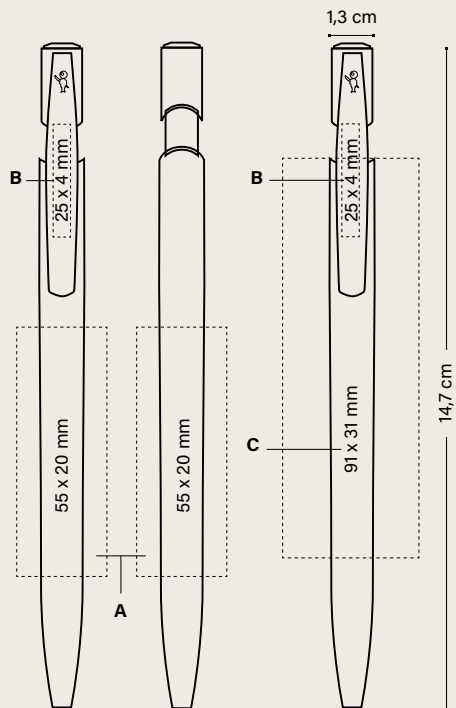

Personalizzazione

BIC® MEDIA CLIC

1025 Penna a sfera
1028 Portamine
eColutions® 1E25 Penna a sfera
A SP: max. 4 col.
B SP: max. 2 col.
C DG: full-colour
MOQ 500 pz.

Prezzo (€)

BIC® MEDIA CLIC	500-999	1000-2499	2500-4999	5000
1025 / eColutions® 1E25 (Penne)				
SP	0,65	0,58	0,54	0,50
DG	0,89	0,82	0,76	0,72
1028 (Portamine)				
SP	0,87	0,78	0,73	0,69
DG	1,03	0,94	0,87	0,83