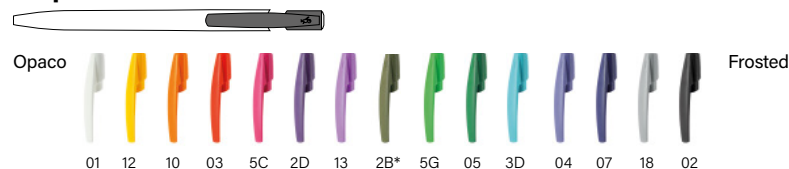

MOQ 500 pz. Combinazione colori standard.

Nessun costo aggiuntivo

Tappino

Clip

Fusto

BIC® MEDIA CLIC SHINE

1975 Penna a sfera

Opaco