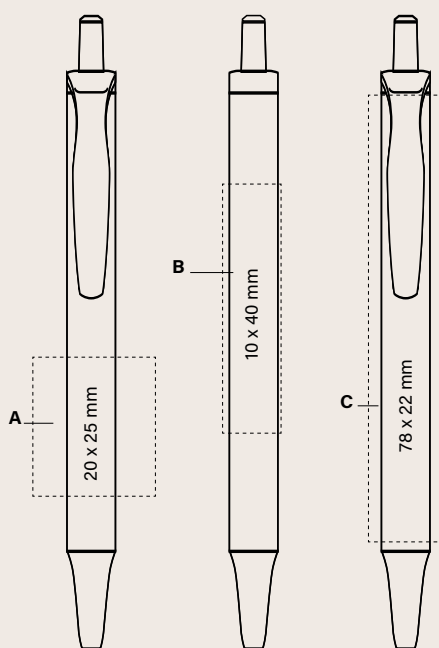

Prezzo (€)

BIC® CLIC STIC MINI	500-999	1000-2499	2500-4999	5000
1892				
SP	0,71	0,64	0,60	0,57
DG	1,06	0,95	0,88	0,82

I prezzi includono una stampa in una posizione secondo la tecnica specificata.