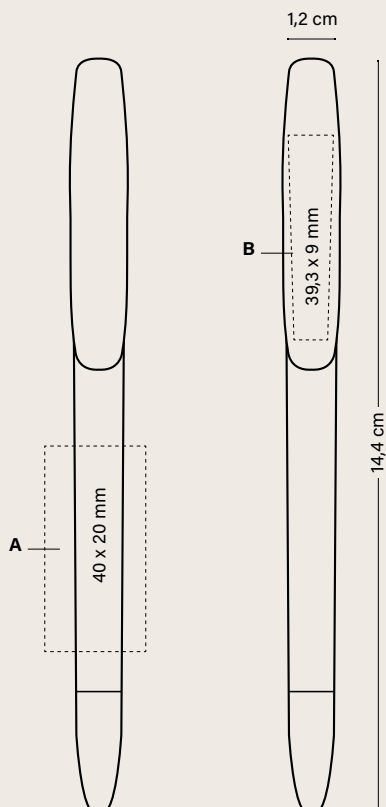

Prezzo (€)

BIC® SUPER CLIP GLACÉ	250-499	500-999	1000-2499	2500-4999	5000
1082					
SP	1,80	1,58	1,47	1,42	1,37
1084					
SP	2,10	1,81	1,70	1,65	1,60

Costo di stampa aggiuntivo per colore e posizione

SP	0,17	0,14	0,14	0,14	0,13
Sezione Oro / Rosa	0,15	0,15	0,15	0,15	0,15

I prezzi includono una stampa in una posizione secondo la tecnica specificata.