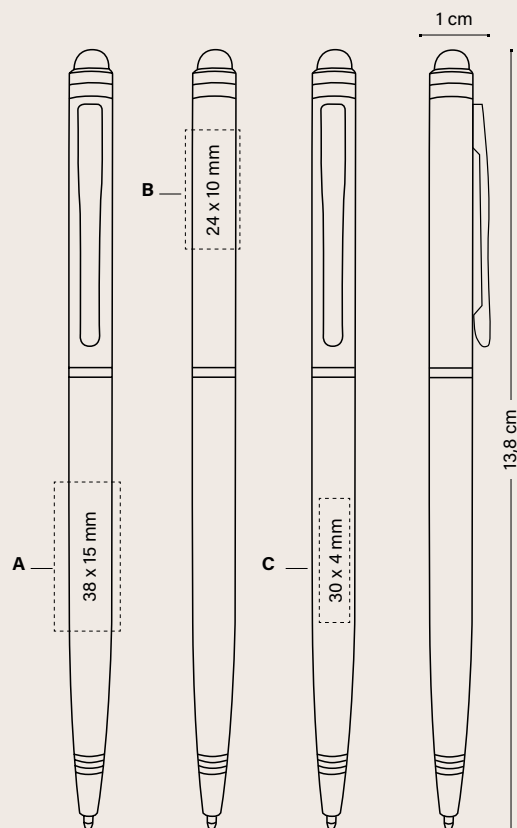

Personalizzazione

SLEEK STYLUS PEN

11666

SLEEK STYLUS MATT PEN

11747

SLEEK STYLUS EXECUTIVE PEN

11976

A SP: max. 1 col.

B SP: max. 2 col.

C LE

MOQ 500 pz. (SP)

MOQ 100 pz. (LE)

SLEEK STYLUS PEN	100-249	250-499	500-999	1000-2499	2500-4999	5000
11666						
Neutro	1,93	1,85	1,78	1,71	1,66	1,60
SP	-	2,55	2,34	2,15	2,09	1,94
LE	3,85	3,26	3,01	2,83	2,74	2,71

SLEEK STYLUS MATT PEN / EXECUTIVE PEN

11747 / 11976

Neutro	2,07	1,98	1,90	1,81	1,76	1,71
SP	-	2,68	2,46	2,26	2,19	2,05
LE	3,99	3,40	3,12	2,93	2,85	2,82

Costo di stampa aggiuntivo per colore e posizione

SP	-	0,39	0,34	0,23	0,23	①
LE	1,91	1,41	1,22	1,11	1,08	①

I prezzi includono una stampa in una posizione secondo la tecnica specificata.

① Prezzo su richiesta.

IMBALLAGGIO ESTERNO

MARCATURA

STAMPATO NEGLI STABILIMENTI BIC

QUALITÀ E SICUREZZA APPROVATO

CONFORMITÀ NORMATIVA

ISO certified

IMPRIM'VERT®

PENNA A SFERA M

MODALITÀ DI SCRITTURA

STYLUS PEN

TECNICHE DI STAMPA

SP
SERIGRAFIA

LE
LASER

Vedere pagina 233 per una spiegazione dettagliata delle icone.