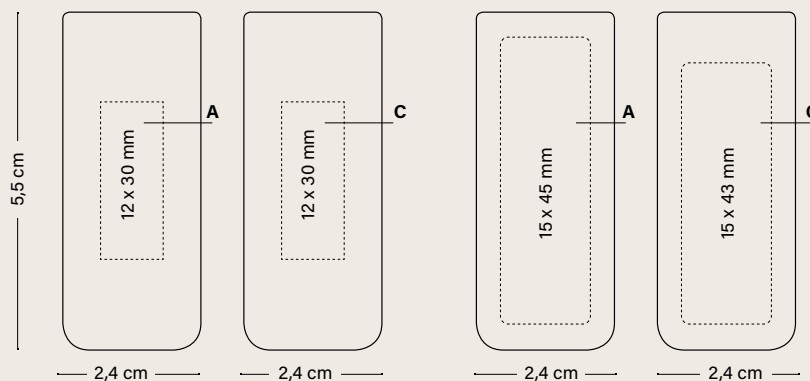

Personalizzazione

COVER BIC® CLIP 2398

MOQ 100 pz.
A/C PD: max. 1 col.

MOQ 100 pz.
A/C BP: full-colour
BP Texture: full-colour

COVER BIC® CLIP 2398	Prezzo (€)			
	100-299	300-599	600-1199	1200-2999
PD	1,55	1,44	1,32	1,29
BP	1,76	1,65	1,52	1,47

Costo di stampa aggiuntivo per colore e posizione

PD	0,29	0,25	0,18	0,18
BP	0,25	0,22	0,20	0,19
BP Texture	0,19	0,17	0,15	0,14

I prezzi includono una stampa in una posizione secondo la tecnica specificata.

CONFEZIONI

CONFEZIONI ESTÁNDAR:
EN BARQUETA DE 50 U.

300 ± 7,5 KG

FSC E CARTONE
RICICLABILE

ESPECIFICACIONES

STAMPATO NEGLI
STABILIMENTI BIC

CONFORMITÀ
NORMATIVA

TECNICHE DI STAMPA

STAMPA A
TAMPONE

BRITEPIX™
BRITEPIX™ PERSONALISATION