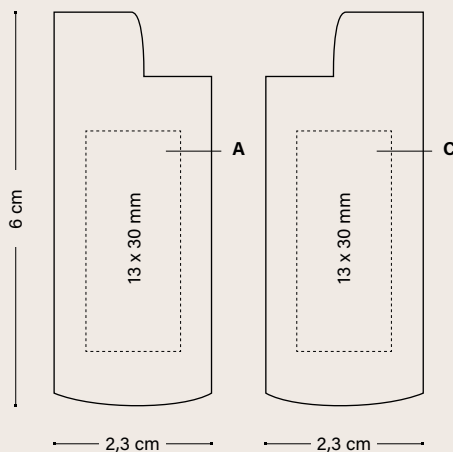

Personalizzazione

COVER BIC® STYL'IT LUXURY 2386

MOQ 100 pz.
A/C LE