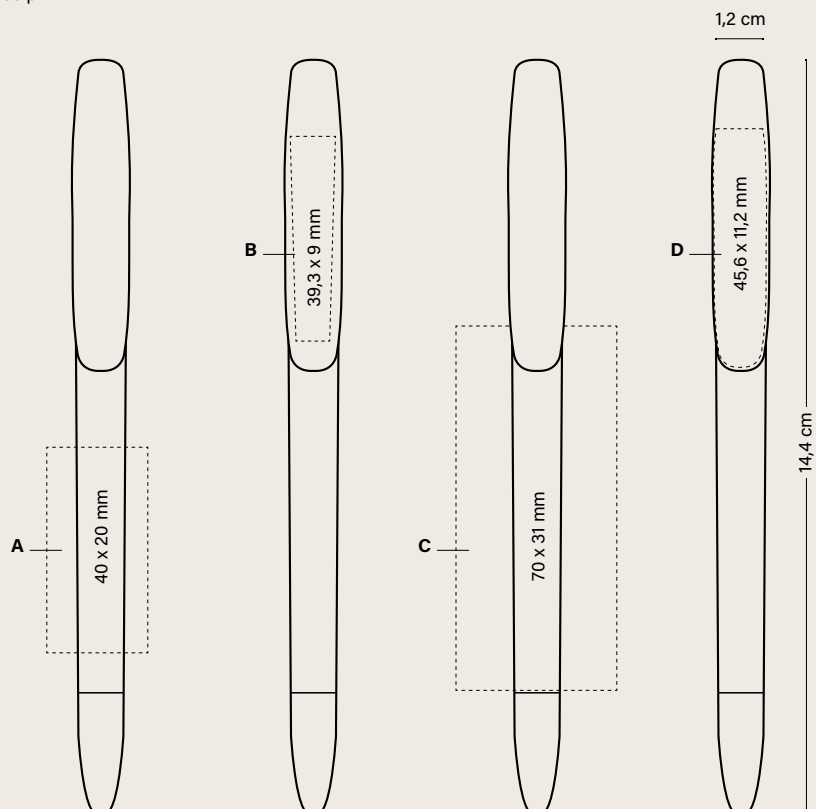

Personalizzazione

BIC® SUPER CLIP ADVANCE

1073

A SP: max. 2 col.

B SP: max. 1 col.

C DG: full-colour

D BP: full-colour

BP Texture: full-colour

MOQ 250 pz.

Prezzo (€)

BIC® SUPER CLIP ADVANCE	250-499	500-999	1000-2499	2500-4999	5000
1073					
SP	1,55	1,35	1,29	1,26	1,21
DG	1,90	1,63	1,56	1,51	1,47
BP	1,78	1,54	1,48	1,43	1,39

Costo di stampa aggiuntivo per colore e posizione

SP	0,17	0,14	0,14	0,14	0,13
BP	0,24	0,22	0,21	0,20	0,19
BP Texture	0,18	0,16	0,15	0,15	0,14
Sezione Oro / Rosa	0,15	0,15	0,15	0,15	0,15

I prezzi includono una stampa in una posizione secondo la tecnica specificata.

CONFEZIONI SPECIALI OPZIONALI

ECO SLEEVE

PLASTIC POUCH

WINDOW BOX

COLLECTION BOX

Nuova!
Collection Box
(1, 2 e 3 pz.)

250 ± 2,6 KG

+ INFO PAG. 222-227

IMBALLAGGIO ESTERNO

MARCATURA

MIX & MATCH

COLORI PERSONALIZZATI

PRODOTTO E STAMPATO NEGLI STABILIMENTI BIC

PRODOTTO IN SPAGNA

CONFORMITÀ NORMATIVA

IMPRIM'VERT®

100% RICICLABILE

100% ELETTRICITÀ DA FONTI RINNOVABILI

BASSO IMPATTO AMBIENTALE

MODALITÀ DI SCRITTURA

PENNA A SFERA M

TECNICHE DI STAMPA

SERIGRAFIA

DIGITALE

BRITEPIX™
BRITEPIX™ TEXTURE
BRITEPIX™ PERSONALISATION

Vedere pagina 233 per una spiegazione dettagliata delle icone.