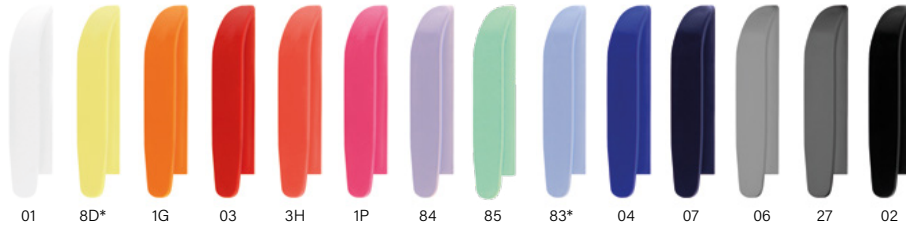

Combinazione colori standard

**MIX &
MATCH**

Nessun costo aggiuntivo

Clip

Opaco

Clear

ecolutions®

PARTI IN PLASTICA
PER AUTOVEICOLI