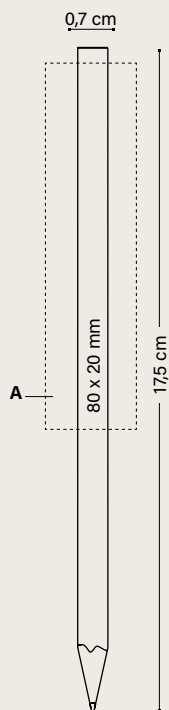

Personalizzazione

BIC® EVOLUTION® ECOLUTIONS®
ecolutions® 1150 (Matita senza gomma)

A SP: max. 1 col.

MOQ 500 pz.